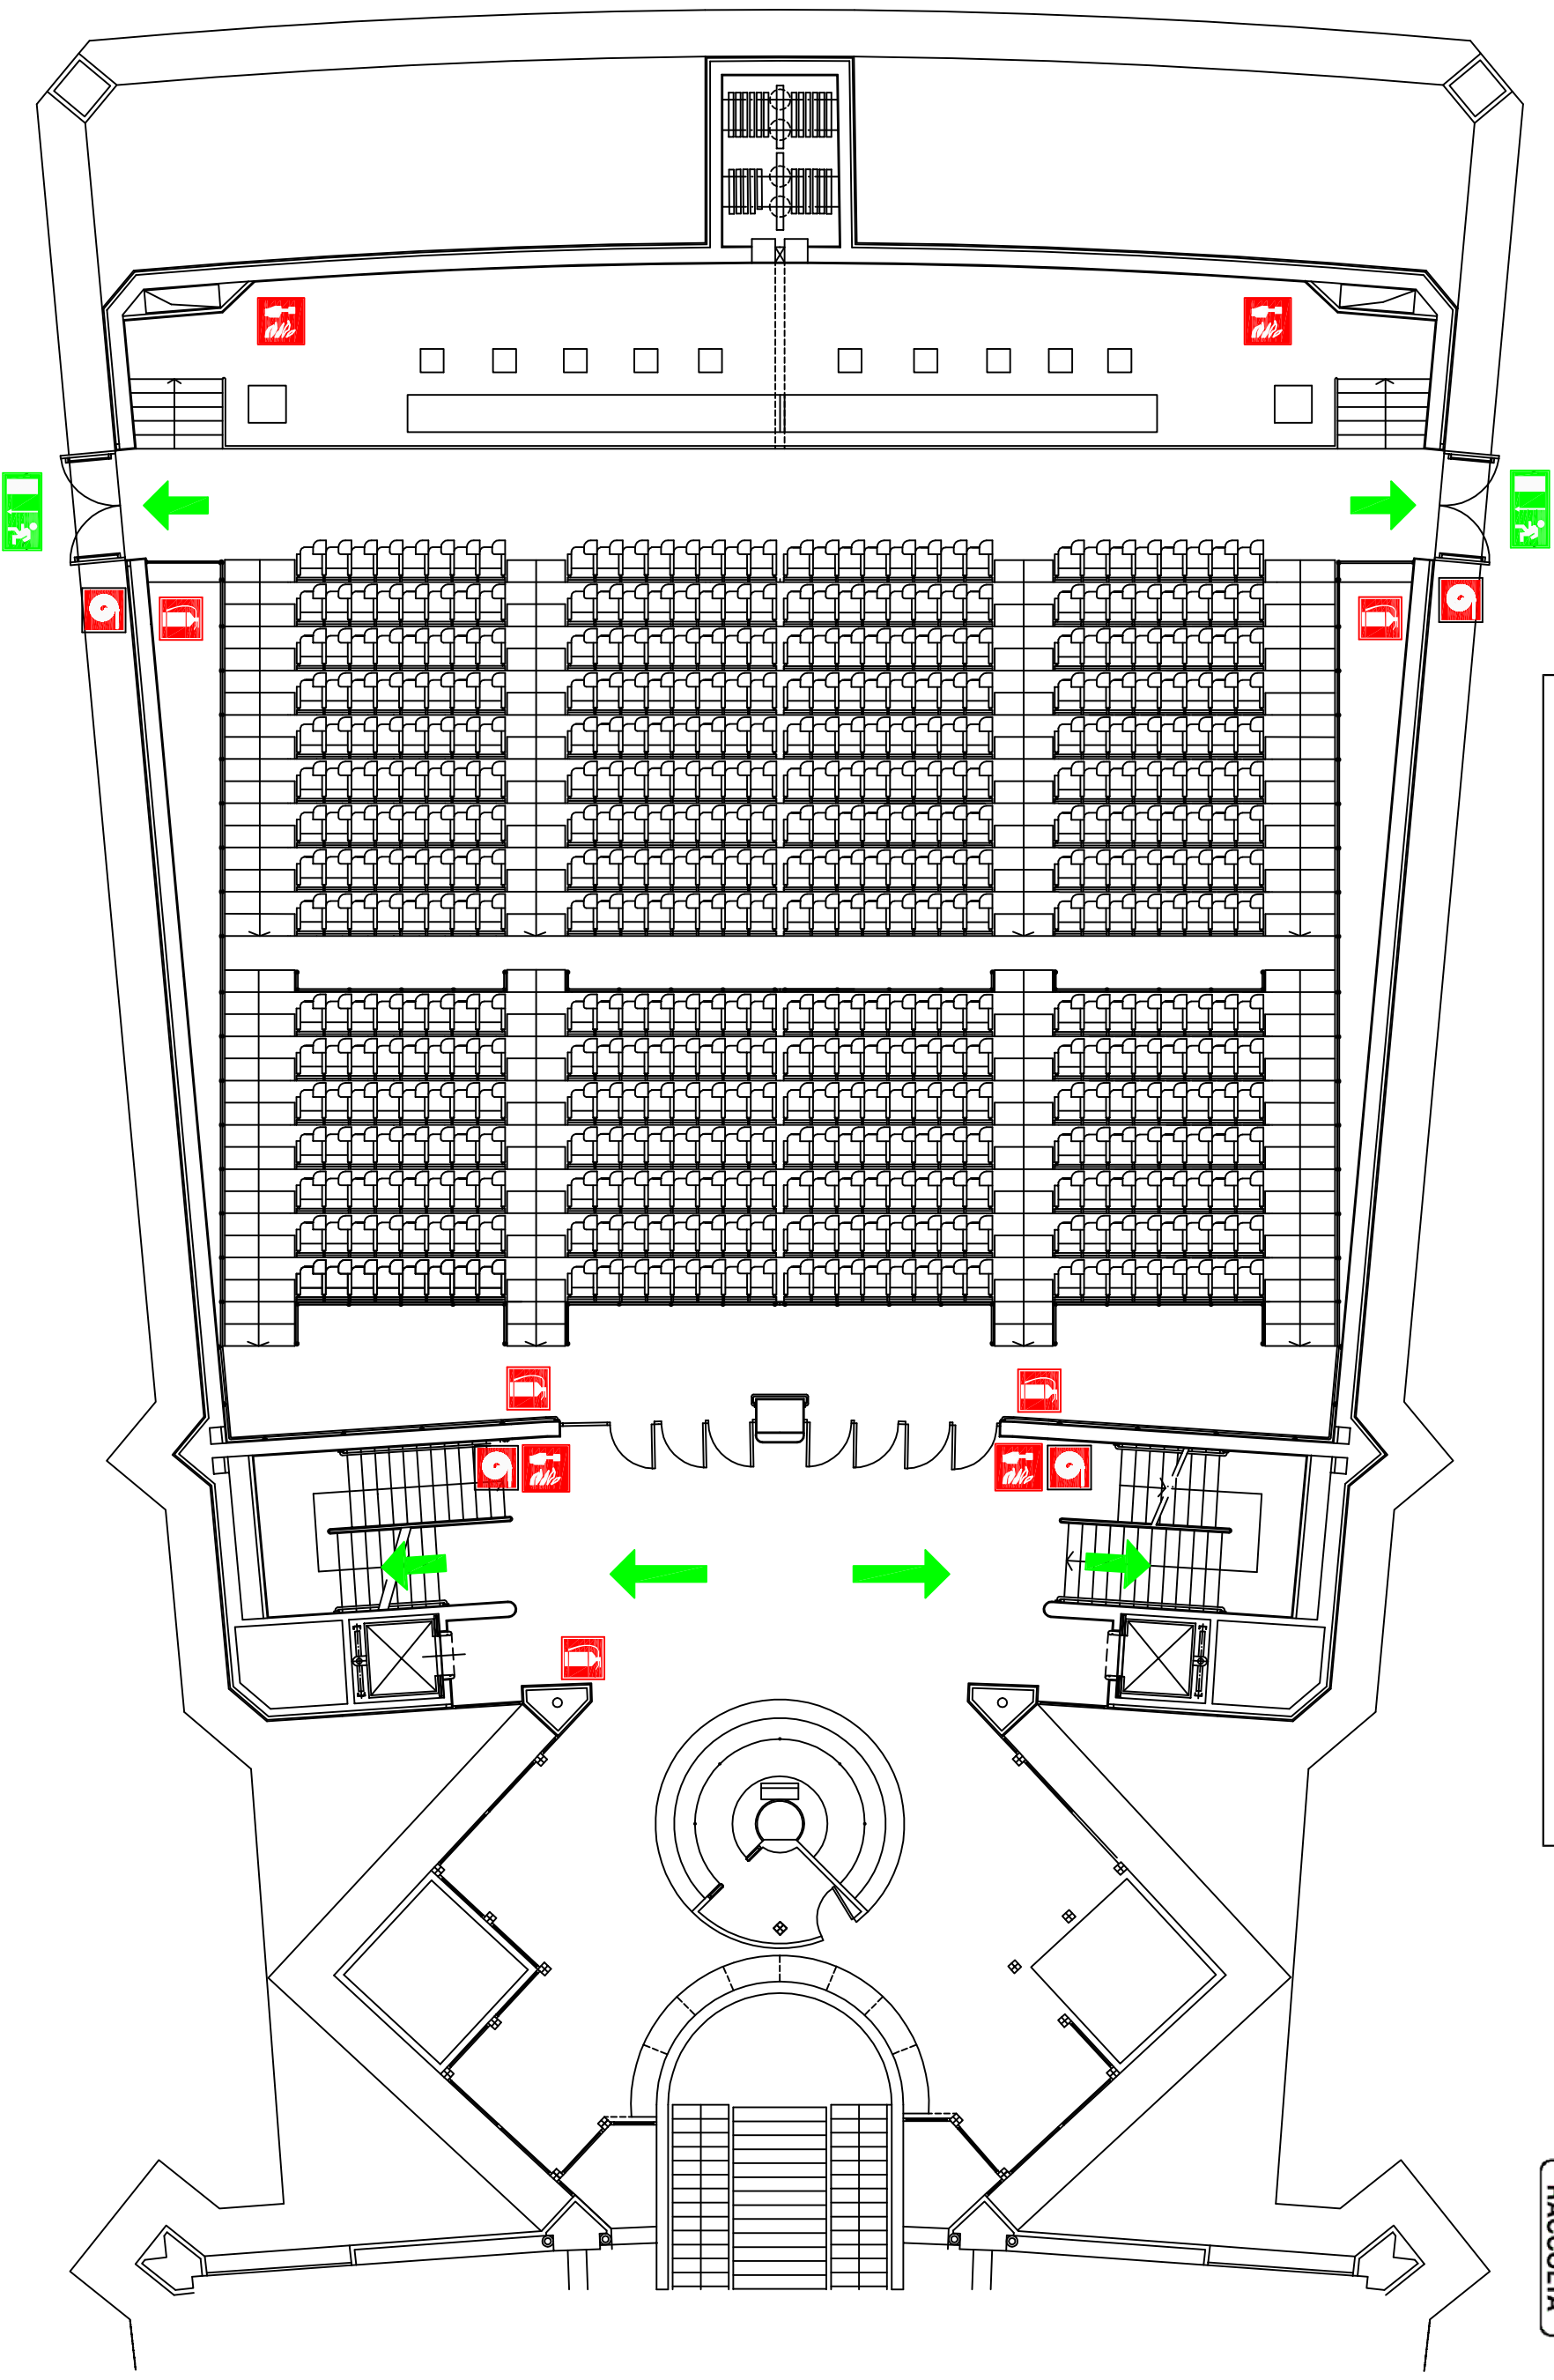

Università degli Studi di Parma
AULA GRANDE - POLIFUNZIONALE
Piano TERRA

Servizio Prevenzione e Protezione

LEGENDA	
	VOI SIETE QUI
	percorso di esodo
	pulsante allarme antincendio
	PUNTO DI RACCOLTA
	estintore
	centralina rilevazione fumi
	uscita di emergenza
	manichetta
	quadro elettrico generale

Università degli Studi di Parma
AULA GRANDE - POLIFUNZIONALE
Piano PRIMO

Servizio Prevenzione e Protezione

LEGENDA

	VOI SIETE QUI		percorso di esodo		pulsante allarme antincendio
	PUNTO DI RACCOLTA		estintore		manichetta
	uscita di emergenza				