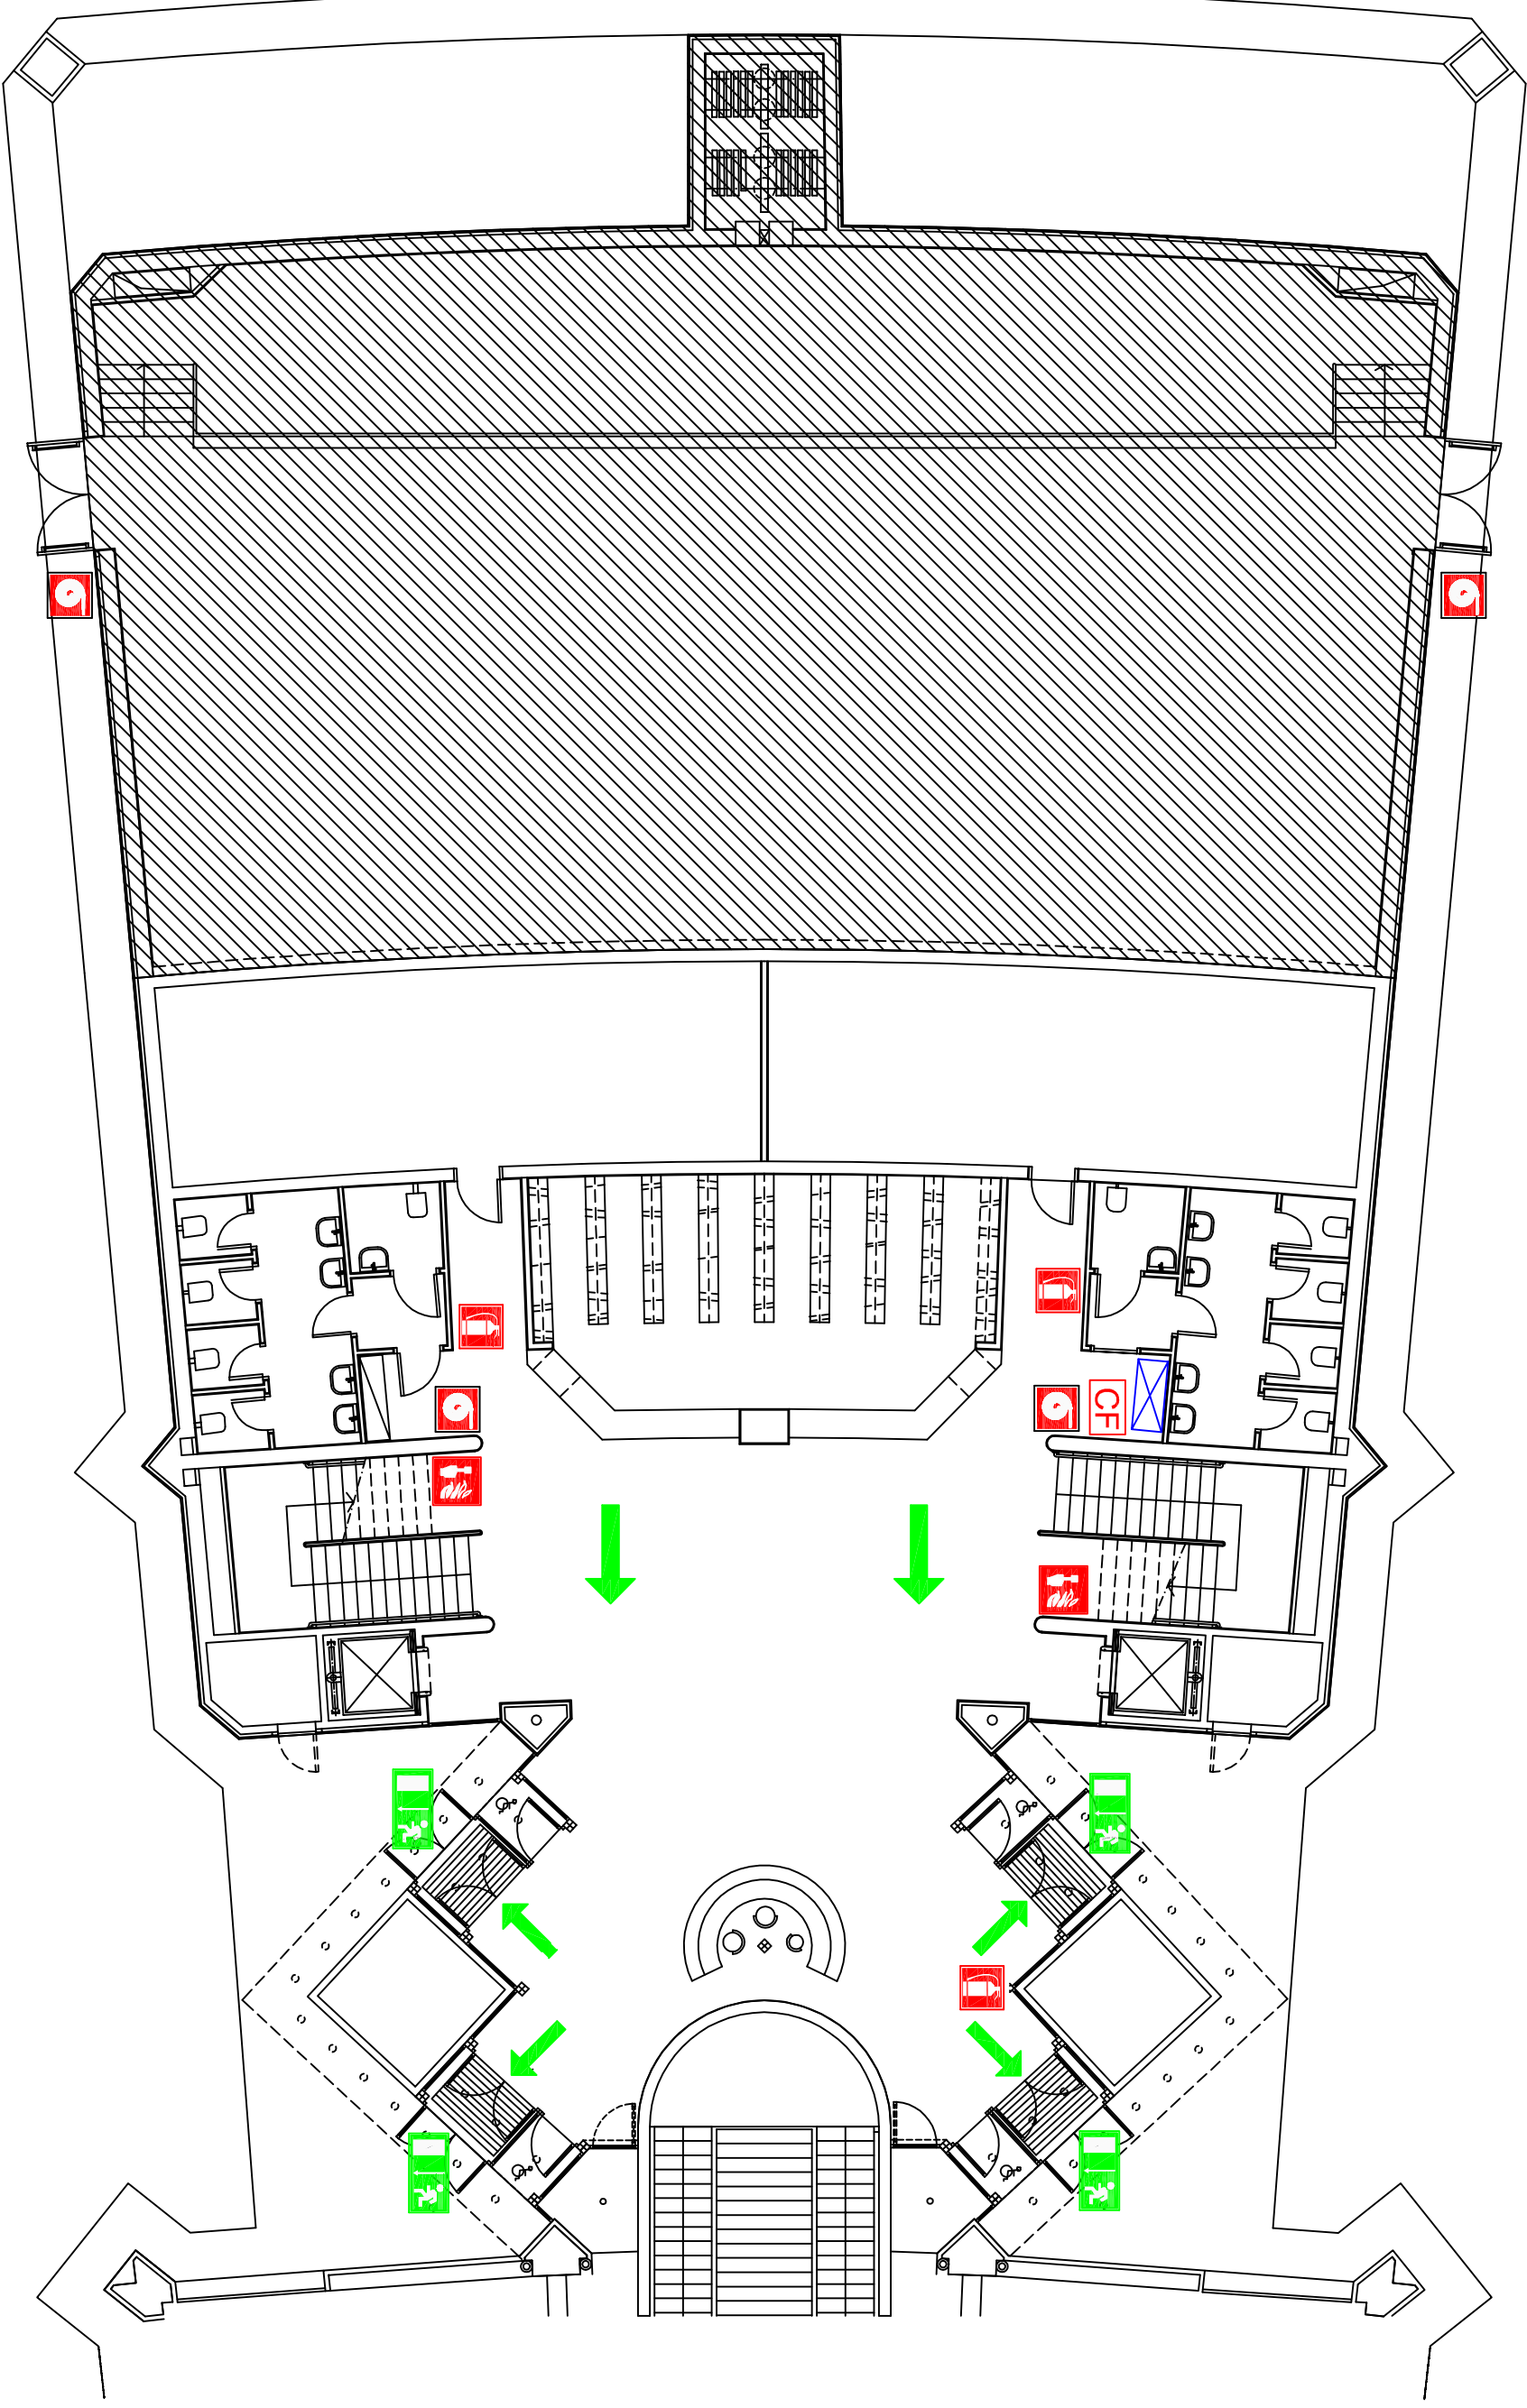

Università degli Studi di Parma
AULA GRANDE - POLIFUNZIONALE
Piano TERRA

Servizio Prevenzione e Protezione

LEGENDA	
	VOI SIETE QUI
	percorso di esodo
	pulsante allarme antincendio
	PUNTO DI RACCOLTA
	estintore
	centralina rilevazione fumi
	uscita di emergenza
	manichetta
	quadro elettrico generale

Università degli Studi di Parma
AULA GRANDE - POLIFUNZIONALE
Piano PRIMO

Servizio Prevenzione e Protezione

LEGENDA

	VOI SIETE QUI		percorso di esodo		pulsante allarme antincendio
	PUNTO DI RACCOLTA		estintore		manichetta
	uscita di emergenza				