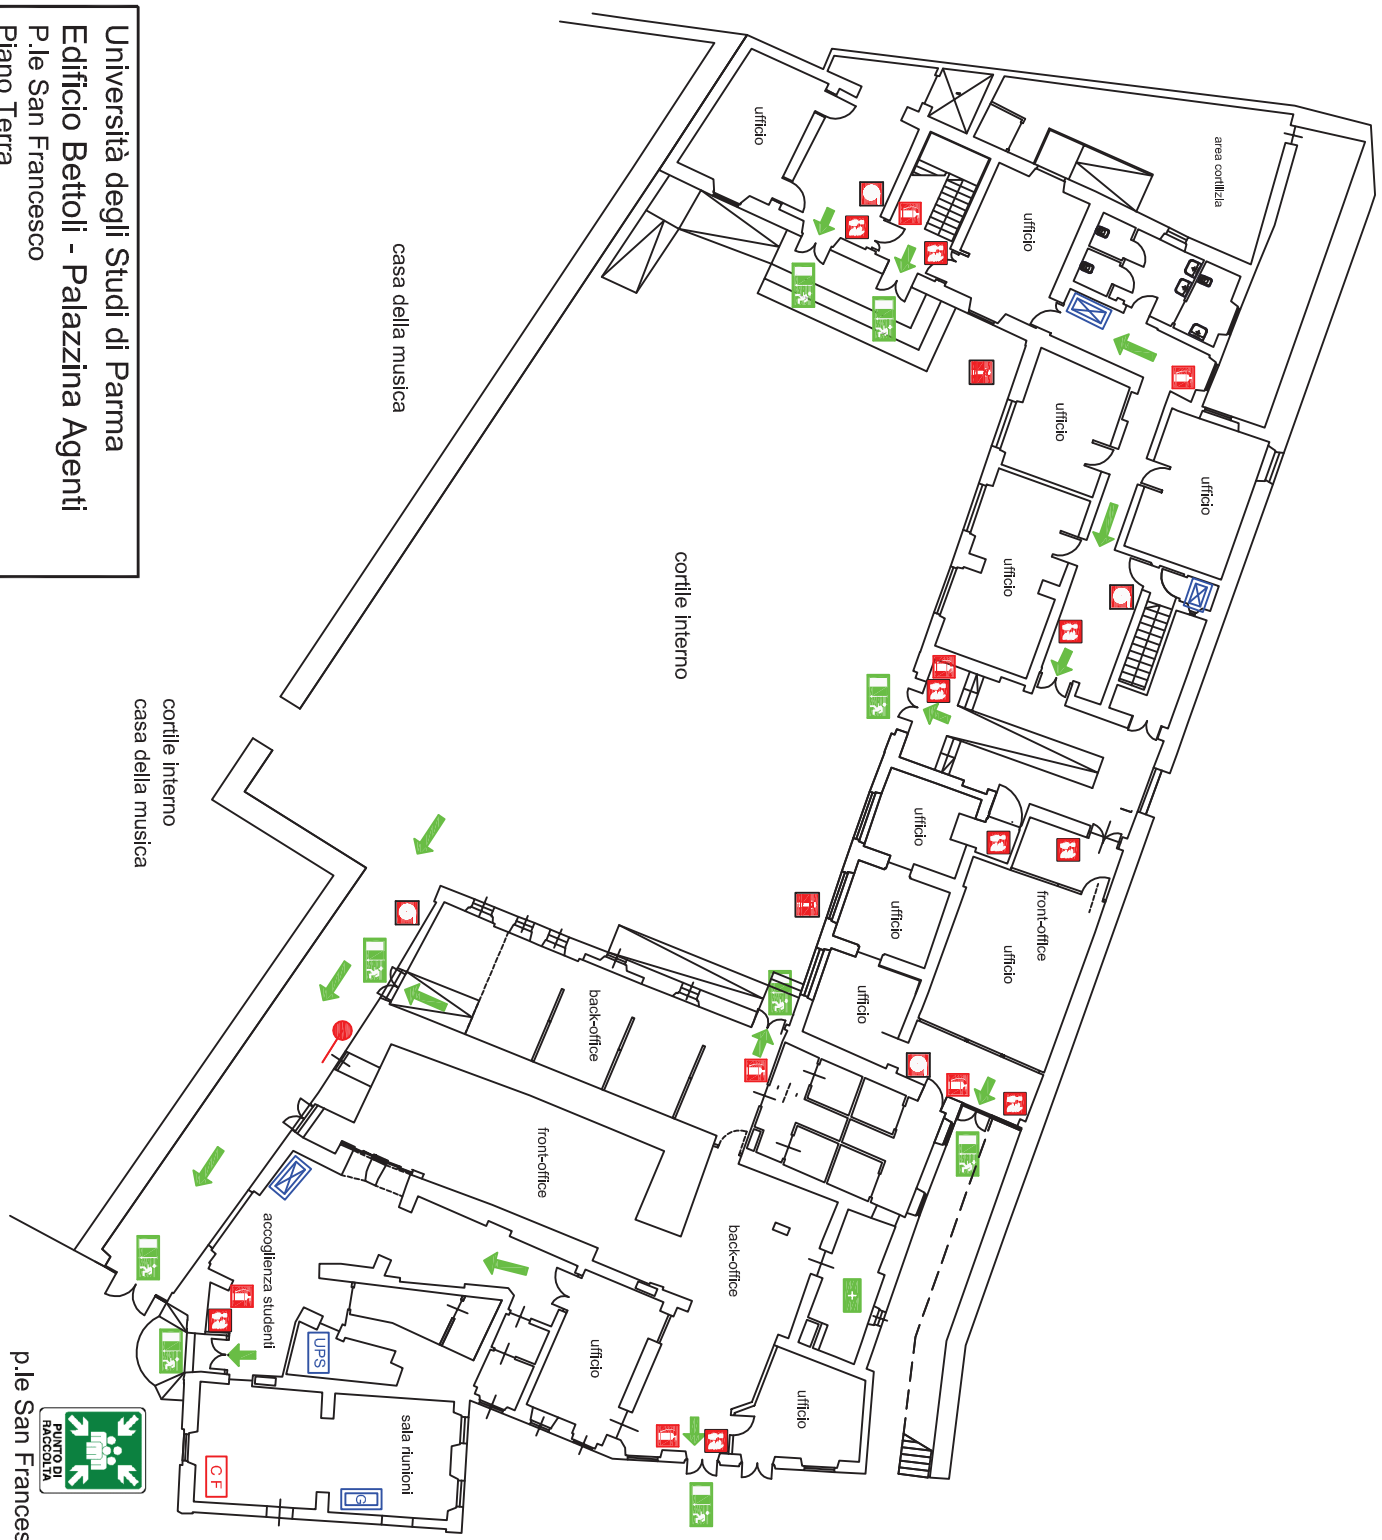

Università degli Studi di Parma  
 Edificio Bettoli - Palazzina Agenti  
 P.le San Francesco  
 Piano Terra

Servizio Prevenzione e Protezione

**LEGENDA**

-  VOI SIETE QUI
-  PUNTO DI RACCOLTA
-  uscita di emergenza
-  percorso di esodo
-  cassetta primo soccorso
-  estintore
-  manichetta
-  idrante soprasuolo
-  pulsante allarme antincendio
-  centralina rilevazione fumi
-  quadro elettrico generale
-  quadro elettrico di zona
-  locale UPS

LEGENDA			
	VOI SIETE QUI		estintore
	PUNTO DI RACCOLTA		manichetta
	uscita di emergenza		pulsante allarme antincendio
	percorso di esodo		quadro elettrico di zona

Università degli Studi di Parma  
 Edificio Bettoli - Palazzina Agenti  
 P.le San Francesco  
 Piano Primo

## LEGENDA

	VOI SIETE QUI		estintore
	PUNTO DI RACCOLTA		manichetta
	uscita di emergenza		pulsante allarme antincendio
	percorso di esodo		quadro elettrico di zona
	cassetta primo soccorso		

Università degli Studi di Parma  
Palazzina Agenti  
P.le San Francesco  
Piano Secondo

## LEGENDA

	VOI SIETE QUI		estintore
	PUNTO DI RACCOLTA		manichetta
	uscita di emergenza		pulsante allarme antincendio
	percorso di esodo		quadro elettrico di zona
	cassetta primo soccorso		

Università degli Studi di Parma  
Palazzina Agenti  
P.le San Francesco  
Piano Terzo