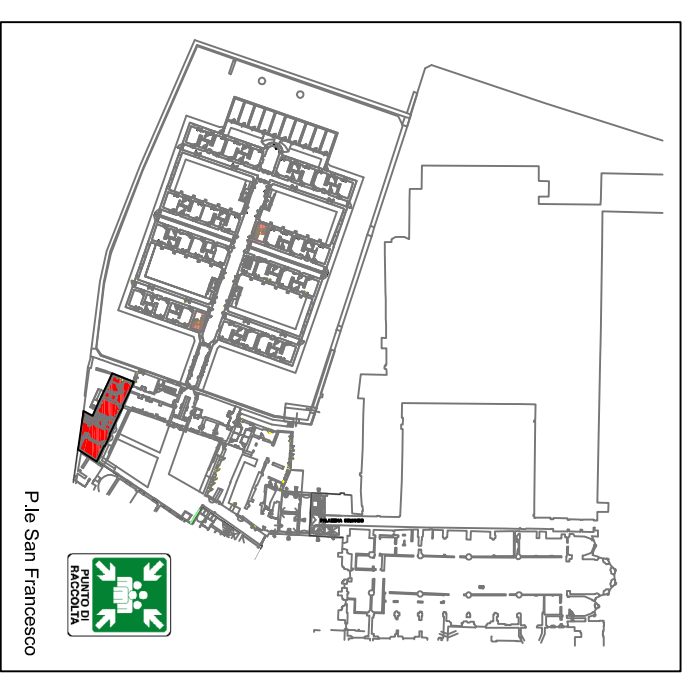

Università degli Studi di Parma  
 Edificio Bettoli - Palazzina Agenti  
 P.le San Francesco  
 Piano Terra

Servizio Prevenzione e Protezione

**LEGENDA**

-  VOI SIETE QUI
-  PUNTO DI RACCOLTA
-  uscita di emergenza
-  percorso di esodo
-  cassetta primo soccorso
-  estintore
-  manichetta
-  idrante soprasuolo
-  pulsante allarme antincendio
-  centralina rilevazione fumi
-  quadro elettrico generale
-  quadro elettrico di zona
-  locale UPS

LEGENDA			
	VOI SIETE QUI		estintore
	PUNTO DI RACCOLTA		manichetta
	uscita di emergenza		pulsante allarme antincendio
	percorso di esodo		quadro elettrico di zona

Università degli Studi di Parma  
 Edificio Bettoli - Palazzina Agenti  
 P.le San Francesco  
 Piano Primo

## LEGENDA

	VOI SIETE QUI		estintore
	PUNTO DI RACCOLTA		manichetta
	uscita di emergenza		pulsante allarme antincendio
	percorso di esodo		quadro elettrico di zona
	cassetta primo soccorso		

Università degli Studi di Parma  
Palazzina Agenti  
P.le San Francesco  
Piano Secondo

## LEGENDA

	VOI SIETE QUI		estintore
	PUNTO DI RACCOLTA		manichetta
	uscita di emergenza		pulsante allarme antincendio
	percorso di esodo		quadro elettrico di zona
	cassetta primo soccorso		

Università degli Studi di Parma  
Palazzina Agenti  
P.le San Francesco  
Piano Terzo