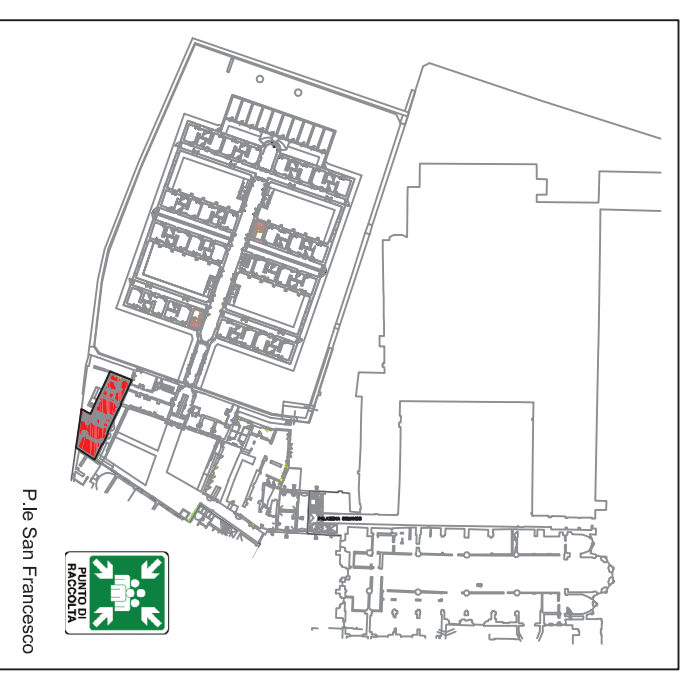

Università degli Studi di Parma  
 Edificio Bettoli - Palazzina Agenti  
 P.le San Francesco  
 Piano Terra

Servizio Prevenzione e Protezione

**LEGENDA**

-  VOI SIETE QUI
-  PUNTO DI RACCOLTA
-  uscita di emergenza
-  percorso di esodo
-  cassetta primo soccorso
-  estintore
-  manichetta
-  idrante soprasuolo
-  pulsante allarme antincendio
-  centralina rilevazione fumi
-  quadro elettrico generale
-  quadro elettrico di zona
-  locale UPS

LEGENDA			
	VOI SIETE QUI		estintore
	PUNTO DI RACCOLTA		manichetta
	uscita di emergenza		pulsante allarme antincendio
	percorso di esodo		quadro elettrico di zona

Università degli Studi di Parma  
 Edificio Bettoli - Palazzina Agenti  
 P.le San Francesco  
 Piano Primo

## LEGENDA

	VOI SIETE QUI		estintore
	PUNTO DI RACCOLTA		manichetta
	uscita di emergenza		pulsante allarme antincendio
	percorso di esodo		quadro elettrico di zona
	cassetta primo soccorso		

Università degli Studi di Parma  
Palazzina Agenti  
P.le San Francesco  
Piano Secondo

## LEGENDA

	VOI SIETE QUI		estintore
	PUNTO DI RACCOLTA		manichetta
	uscita di emergenza		pulsante allarme antincendio
	percorso di esodo		quadro elettrico di zona
	cassetta primo soccorso		

Università degli Studi di Parma  
Palazzina Agenti  
P.le San Francesco  
Piano Terzo