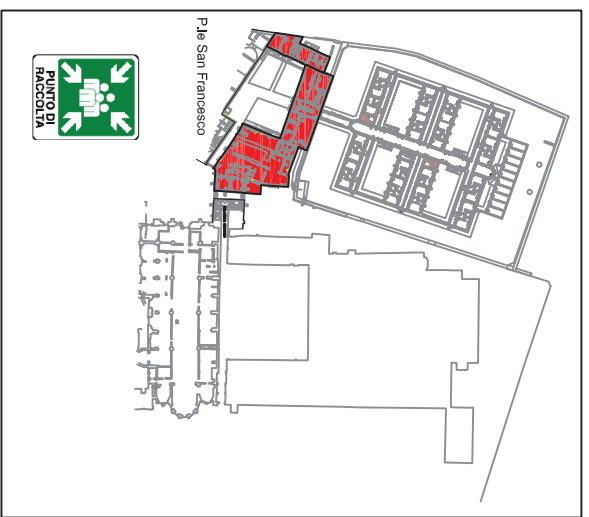

Università degli Studi di Parma  
 Edificio Bettoli - Palazzina Agenti  
 P.le San Francesco  
 Piano Terra

Servizio Prevenzione e Protezione

**LEGENDA**

-  VOI SIETE QUI
-  PUNTO DI RACCOLTA
-  uscita di emergenza
-  percorso di esodo
-  cassetta primo soccorso
-  estintore
-  manichetta
-  idrante soprasuolo
-  pulsante allarme antincendio
-  centralina rilevazione fumi
-  quadro elettrico generale
-  quadro elettrico di zona
-  locale UPS

LEGENDA			
	VOI SIETE QUI		estintore
	PUNTO DI RACCOLTA		manichetta
	uscita di emergenza		pulsante allarme antincendio
	percorso di esodo		quadro elettrico di zona

Università degli Studi di Parma  
 Edificio Bettoli - Palazzina Agenti  
 P.le San Francesco  
 Piano Primo

## LEGENDA

	VOI SIETE QUI		estintore
	PUNTO DI RACCOLTA		manichetta
	uscita di emergenza		pulsante allarme antincendio
	percorso di esodo		quadro elettrico di zona
	cassetta primo soccorso		

Università degli Studi di Parma  
Palazzina Agenti  
P.le San Francesco  
Piano Secondo

## LEGENDA

	VOI SIETE QUI		estintore
	PUNTO DI RACCOLTA		manichetta
	uscita di emergenza		pulsante allarme antincendio
	percorso di esodo		quadro elettrico di zona
	cassetta primo soccorso		

Università degli Studi di Parma  
Palazzina Agenti  
P.le San Francesco  
Piano Terzo