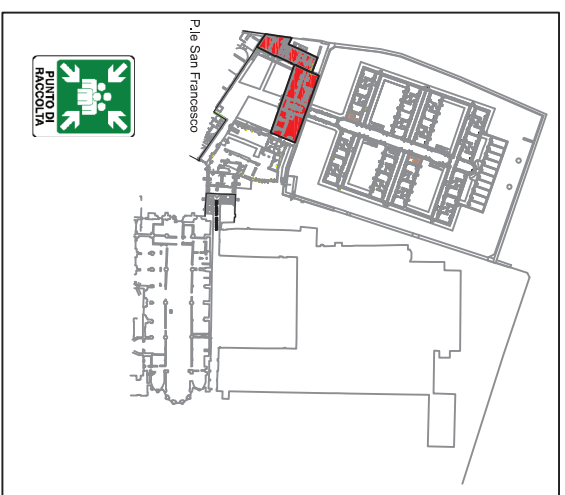

Università degli Studi di Parma  
 Edificio Bettoli - Palazzina Agenti  
 P.le San Francesco  
 Piano Terra

Servizio Prevenzione e Protezione

**LEGENDA**

-  VOI SIETE QUI
-  PUNTO DI RACCOLTA
-  uscita di emergenza
-  percorso di esodo
-  cassetta primo soccorso
-  estintore
-  manichetta
-  idrante soprasuolo
-  pulsante allarme antincendio
-  centralina rilevazione fumi
-  quadro elettrico generale
-  quadro elettrico di zona
-  locale UPS

LEGENDA			
	VOI SIETE QUI		estintore
	PUNTO DI RACCOLTA		manichetta
	uscita di emergenza		pulsante allarme antincendio
	percorso di esodo		quadro elettrico di zona

Università degli Studi di Parma  
 Edificio Bettoli - Palazzina Agenti  
 P.le San Francesco  
 Piano Primo

## LEGENDA

	VOI SIETE QUI		estintore
	PUNTO DI RACCOLTA		manichetta
	uscita di emergenza		pulsante allarme antincendio
	percorso di esodo		quadro elettrico di zona
	cassetta primo soccorso		

Università degli Studi di Parma  
Palazzina Agenti  
P.le San Francesco  
Piano Secondo

## LEGENDA

	VOI SIETE QUI		estintore
	PUNTO DI RACCOLTA		manichetta
	uscita di emergenza		pulsante allarme antincendio
	percorso di esodo		quadro elettrico di zona
	cassetta primo soccorso		

Università degli Studi di Parma  
Palazzina Agenti  
P.le San Francesco  
Piano Terzo