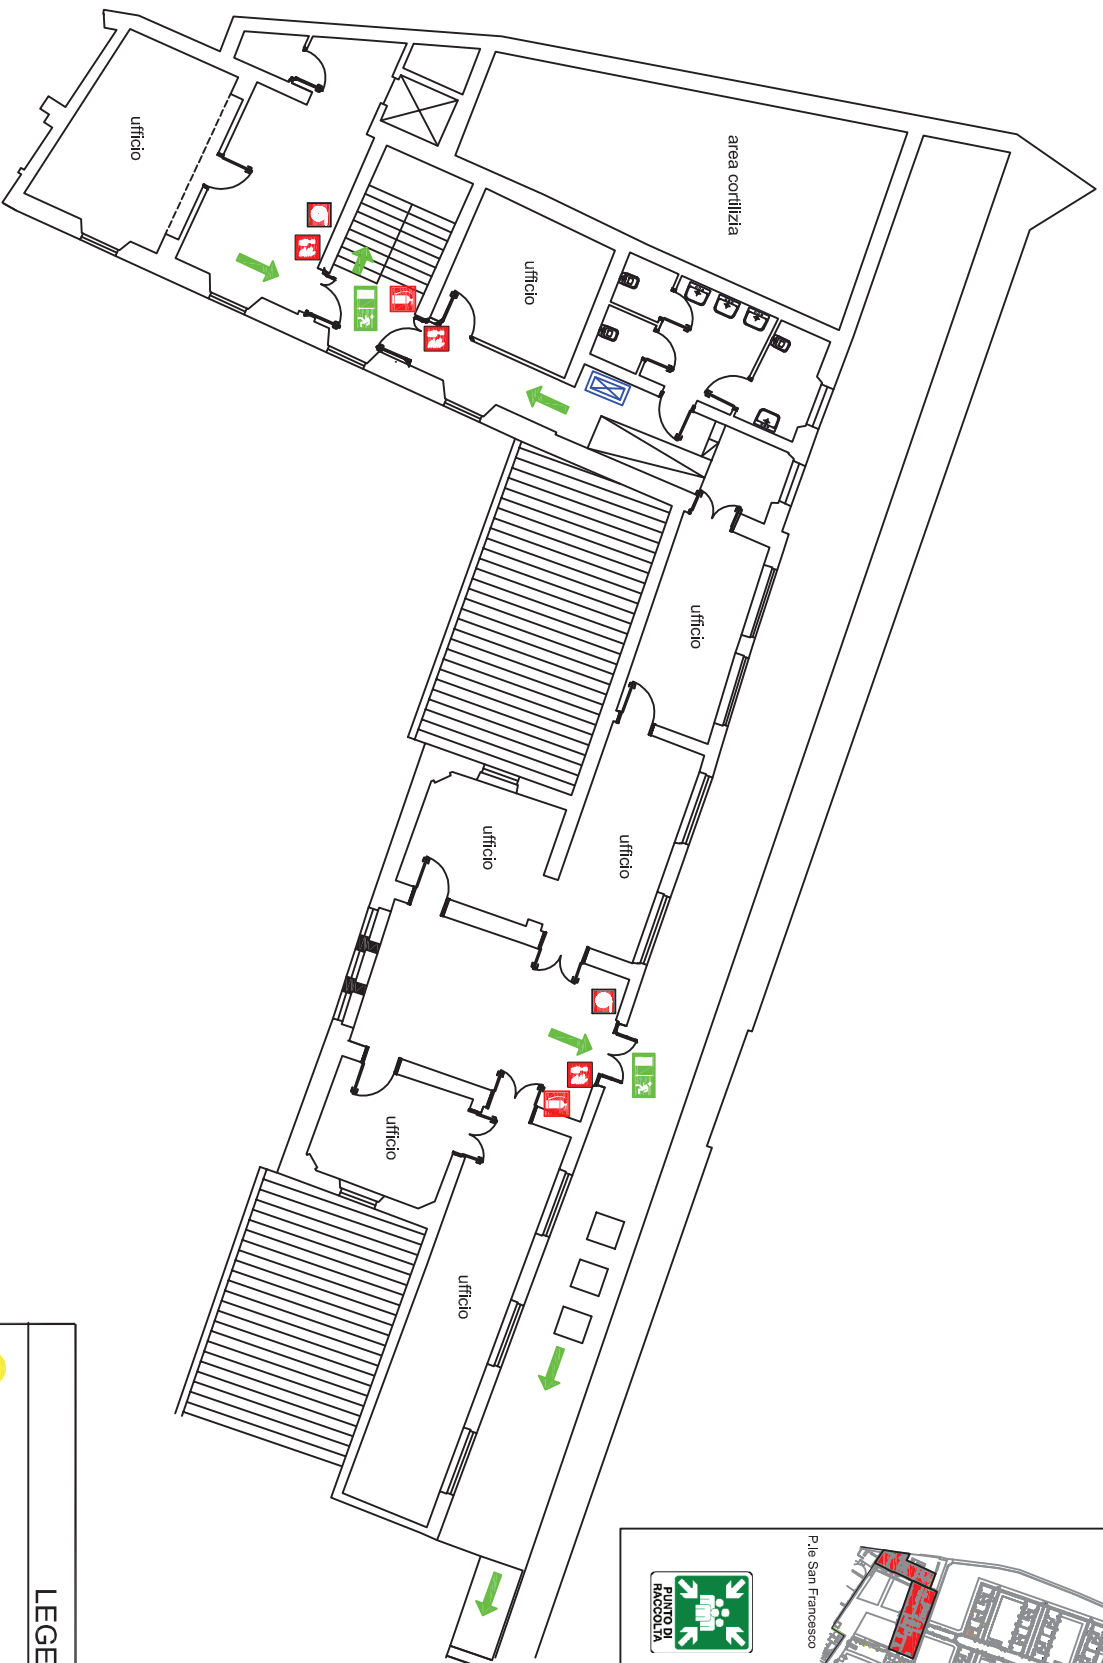

Università degli Studi di Parma  
 Edificio Bettoli - Palazzina Agenti  
 P.le San Francesco  
 Piano Terra

Servizio Prevenzione e Protezione

**LEGENDA**

-  VOI SIETE QUI
-  PUNTO DI RACCOLTA
-  uscita di emergenza
-  percorso di esodo
-  cassetta primo soccorso
-  estintore
-  manichetta
-  idrante soprasuolo
-  pulsante allarme antincendio
-  centralina rilevazione fumi
-  quadro elettrico generale
-  quadro elettrico di zona
-  locale UPS

LEGENDA			
	VOI SIETE QUI		estintore
	PUNTO DI RACCOLTA		manichetta
	uscita di emergenza		pulsante allarme antincendio
	percorso di esodo		quadro elettrico di zona

Università degli Studi di Parma  
 Edificio Bettoli - Palazzina Agenti  
 P.le San Francesco  
 Piano Primo

## LEGENDA

	VOI SIETE QUI		estintore
	PUNTO DI RACCOLTA		manichetta
	uscita di emergenza		pulsante allarme antincendio
	percorso di esodo		quadro elettrico di zona
	cassetta primo soccorso		

Università degli Studi di Parma  
Palazzina Agenti  
P.le San Francesco  
Piano Secondo

## LEGENDA

	VOI SIETE QUI		estintore
	PUNTO DI RACCOLTA		manichetta
	uscita di emergenza		pulsante allarme antincendio
	percorso di esodo		quadro elettrico di zona
	cassetta primo soccorso		

Università degli Studi di Parma  
Palazzina Agenti  
P.le San Francesco  
Piano Terzo