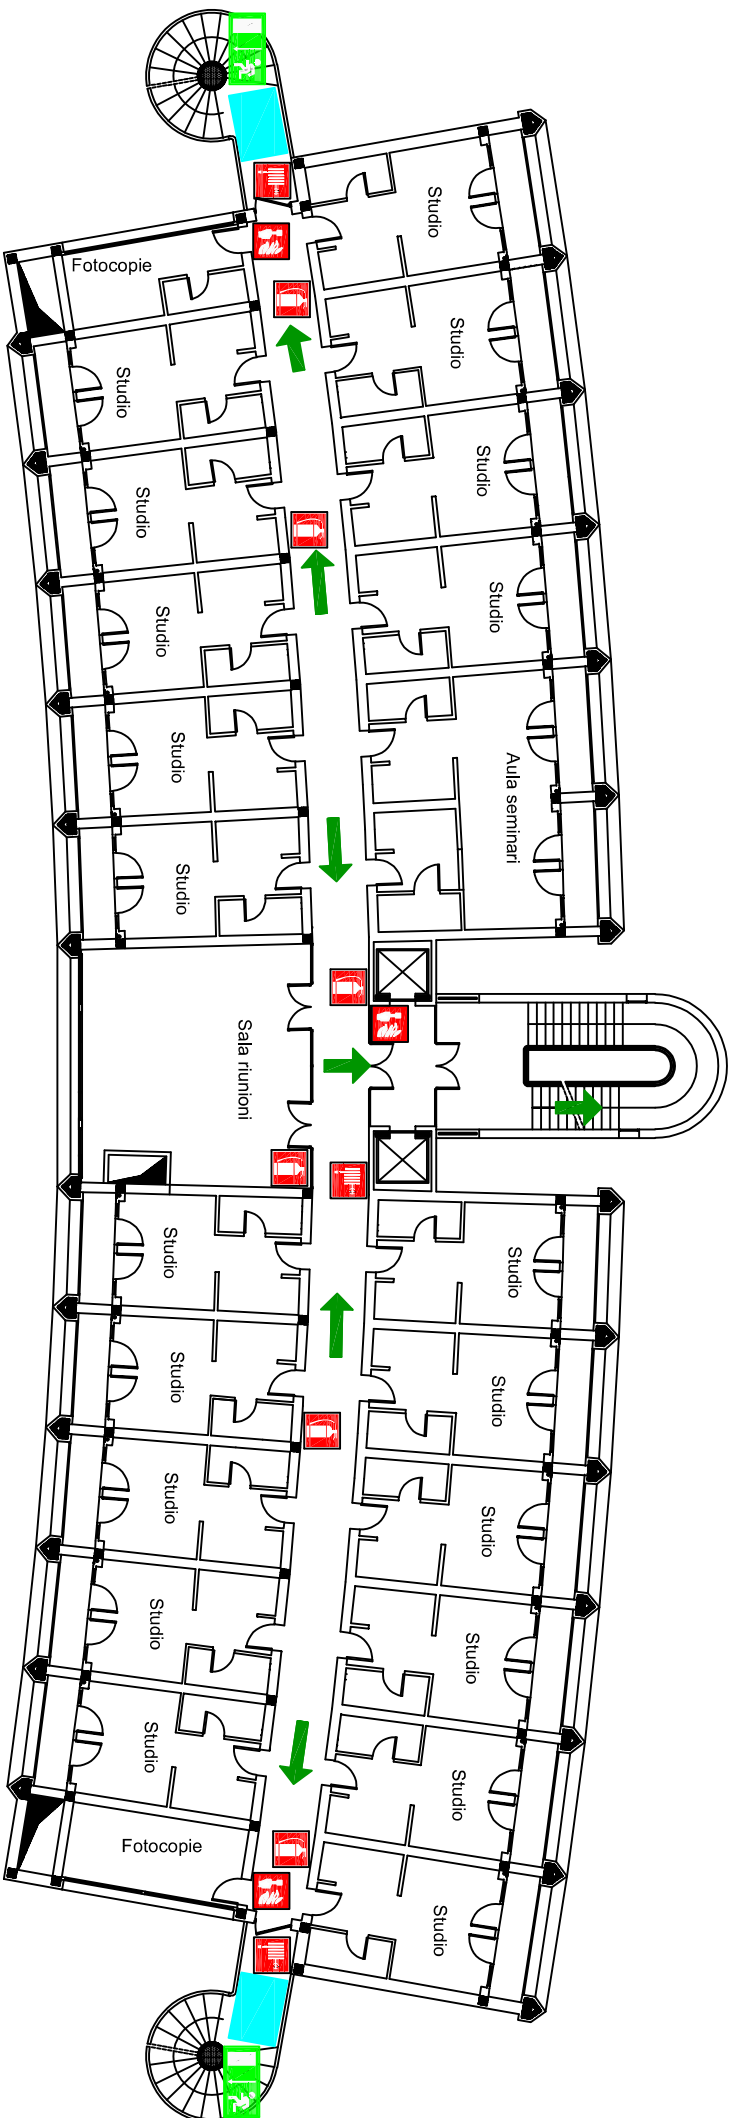

PIANO DI EMERGENZA
e RECAPITI ADDETTI

SCAN ME

Università di Parma
PLESSO DI MATEMATICA
Piano Seminterrato

Servizio Prevenzione e Protezione

VOI SIETE QUI

	VOI SIETE QUI		sgancio Ex Biblioteca
	punto di raccolta		centralina rilevazione fumi
	uscita di emergenza		postazione microfonica
	percorso di esodo		quadro elettrico generale
	defibrillatore semiautomatico		
	cassetta primo soccorso		

PIANO DI EMERGENZA
e RECAPITI ADDETTI

SCAN ME

Università di Parma
PLESSO DI MATEMATICA
Piano Primo

LEGENDA

VOI SIETE QUI

punto di raccolta

uscita di emergenza

percorso di esodo

estintore

naspo

pulsante allarme antincendio

spazio calmo

PIANO DI EMERGENZA
e RECAPITI ADDETTI

SCAN ME

Università di Parma
PLESSO DI MATEMATICA
Piano Secondo

LEGENDA

- | | | | |
|--|---------------------|---|------------------------------|
|  | VOI SIETE QUI |  | estintore |
|  | punto di raccolta |  | naspo |
|  | uscita di emergenza |  | pulsante allarme antincendio |
|  | percorso di esodo |  | spazio calmo |