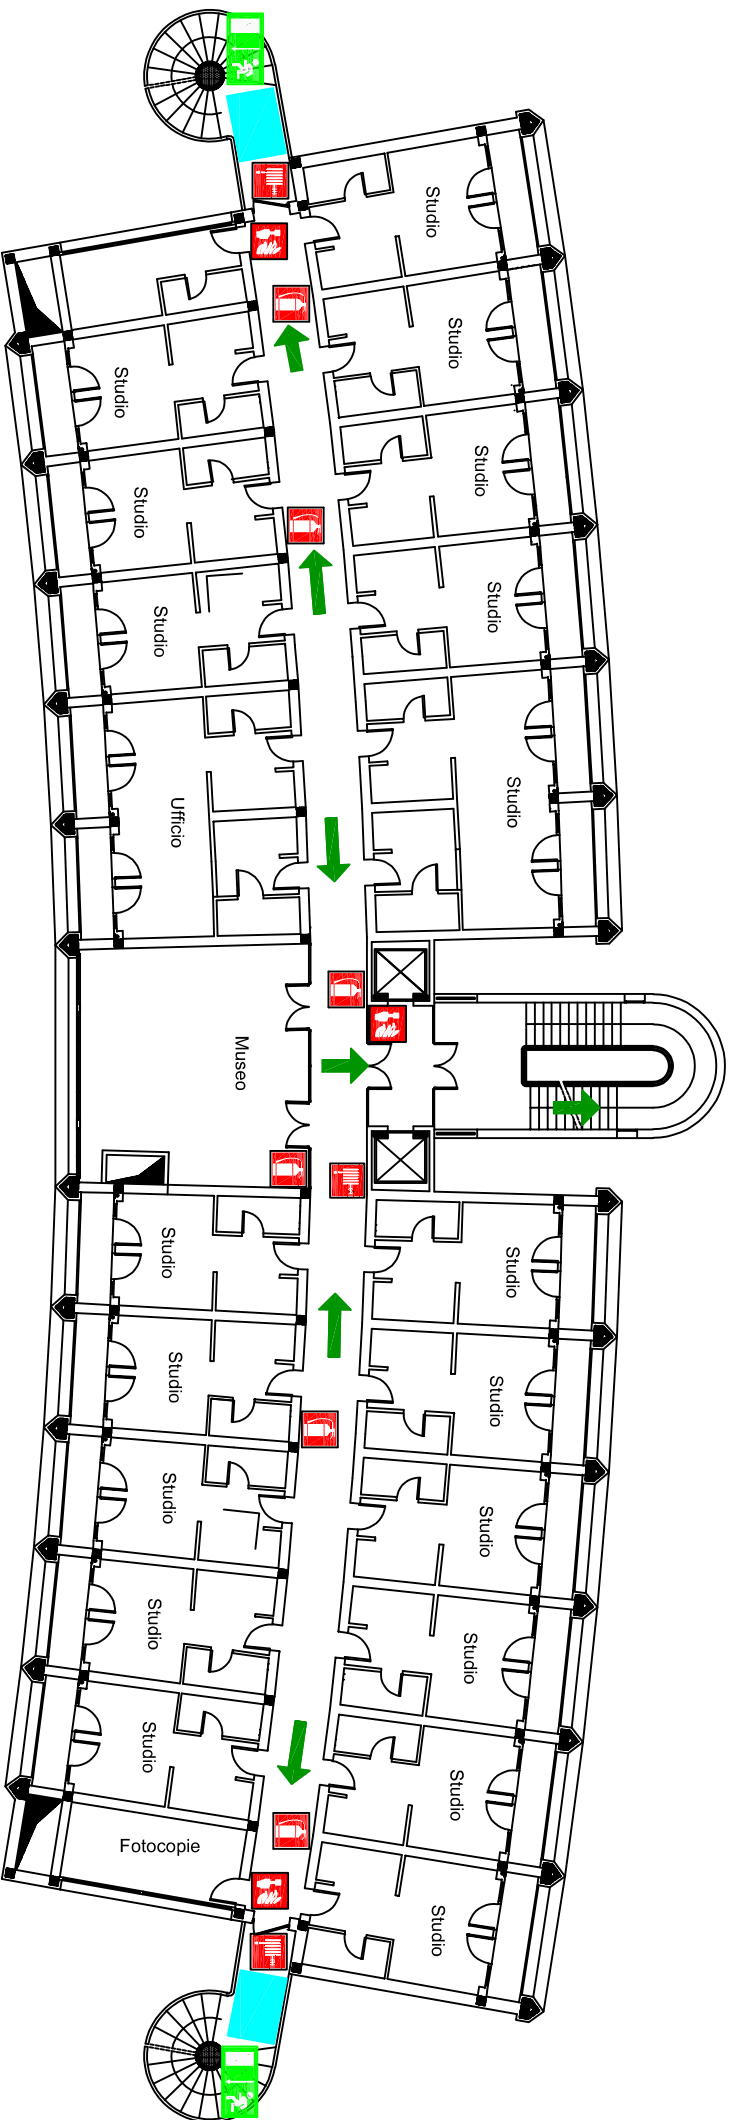

LEGENDA

- | | | | |
|--|---------------------|--|-------------------------------|
| | VOI SIETE QUI | | naspo |
| | punto di raccolta | | pulsante allarme antincendio |
| | uscita di emergenza | | attacco autopompa VVF |
| | percorso di esodo | | valvola intercettazione acqua |
| | estintore | | spazio calmo |

PIANO DI EMERGENZA
e RECAPITI ADDETTI

SCAN ME

Università di Parma
PLESSO DI MATEMATICA
Piano Seminterrato

Servizio Prevenzione e Protezione

VOI SIETE QUI

	VOI SIETE QUI		sgancio Ex Biblioteca
	punto di raccolta		centralina rilevazione fumi
	uscita di emergenza		postazione microfonica
	percorso di esodo		quadro elettrico generale
	defibrillatore semiautomatico		
	cassetta primo soccorso		

PIANO DI EMERGENZA
e RECAPITI ADDETTI

SCAN ME

Università di Parma
PLESSO DI MATEMATICA
Piano Rialzato

LEGENDA

- | | | | |
|--|----------------------------|---|-------------------------------------|
|  | VOI SIETE QUI |  | estintore |
|  | punto di raccolta |  | naspo |
|  | uscita di emergenza |  | pulsante allarme antincendio |
|  | percorso di esodo |  | spazio calmo |

PIANO DI EMERGENZA
e RECAPITI ADDETTI

SCAN ME

Università di Parma
PLESSO DI MATEMATICA
Piano Primo

LEGENDA

VOI SIETE QUI

punto di raccolta

uscita di emergenza

percorso di esodo