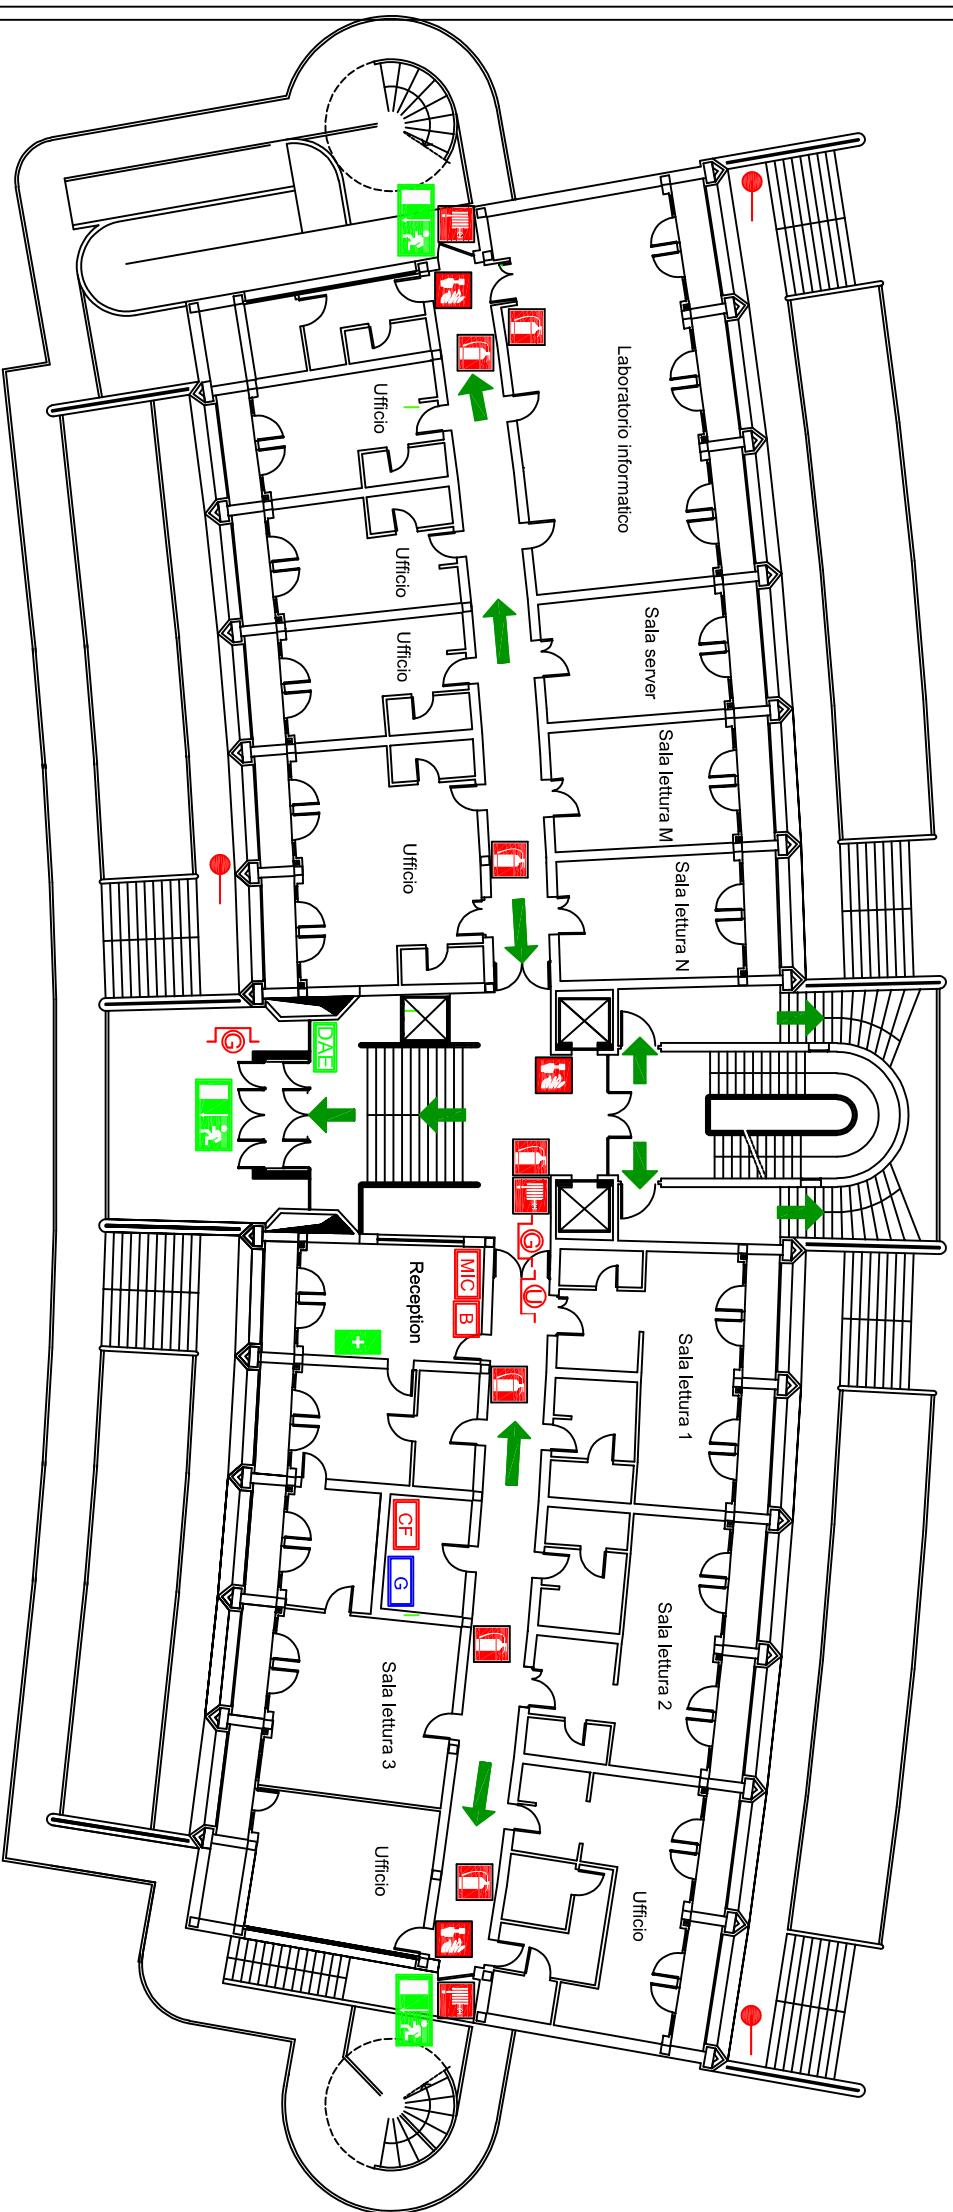

LEGENDA

- | | | | |
|--|---------------------|--|-------------------------------|
| | VOI SIETE QUI | | naspo |
| | punto di raccolta | | pulsante allarme antincendio |
| | uscita di emergenza | | attacco autopompa VVF |
| | percorso di esodo | | valvola intercettazione acqua |
| | estintore | | spazio calmo |

PIANO DI EMERGENZA
e RECAPITI ADDETTI

SCAN ME

Università di Parma
PLESSO DI MATEMATICA
Piano Seminterrato

Servizio Prevenzione e Protezione

VOI SIETE QUI

	VOI SIETE QUI		sgancio Ex Biblioteca
	punto di raccolta		centralina rilevazione fumi
	uscita di emergenza		postazione microfonica
	percorso di esodo		quadro elettrico generale
	defibrillatore semiautomatico		
	cassetta primo soccorso		

PIANO DI EMERGENZA
e RECAPITI ADDETTI

SCAN ME

Università di Parma
PLESSO DI MATEMATICA
Piano Rialzato

LEGENDA

- | | | | |
|--|----------------------------|---|-------------------------------------|
|  | VOI SIETE QUI |  | estintore |
|  | punto di raccolta |  | naspo |
|  | uscita di emergenza |  | pulsante allarme antincendio |
|  | percorso di esodo |  | spazio calmo |

PIANO DI EMERGENZA
e RECAPITI ADDETTI

SCAN ME

Università di Parma
PLESSO DI MATEMATICA
Piano Primo

LEGENDA

VOI SIETE QUI

punto di raccolta

uscita di emergenza

percorso di esodo