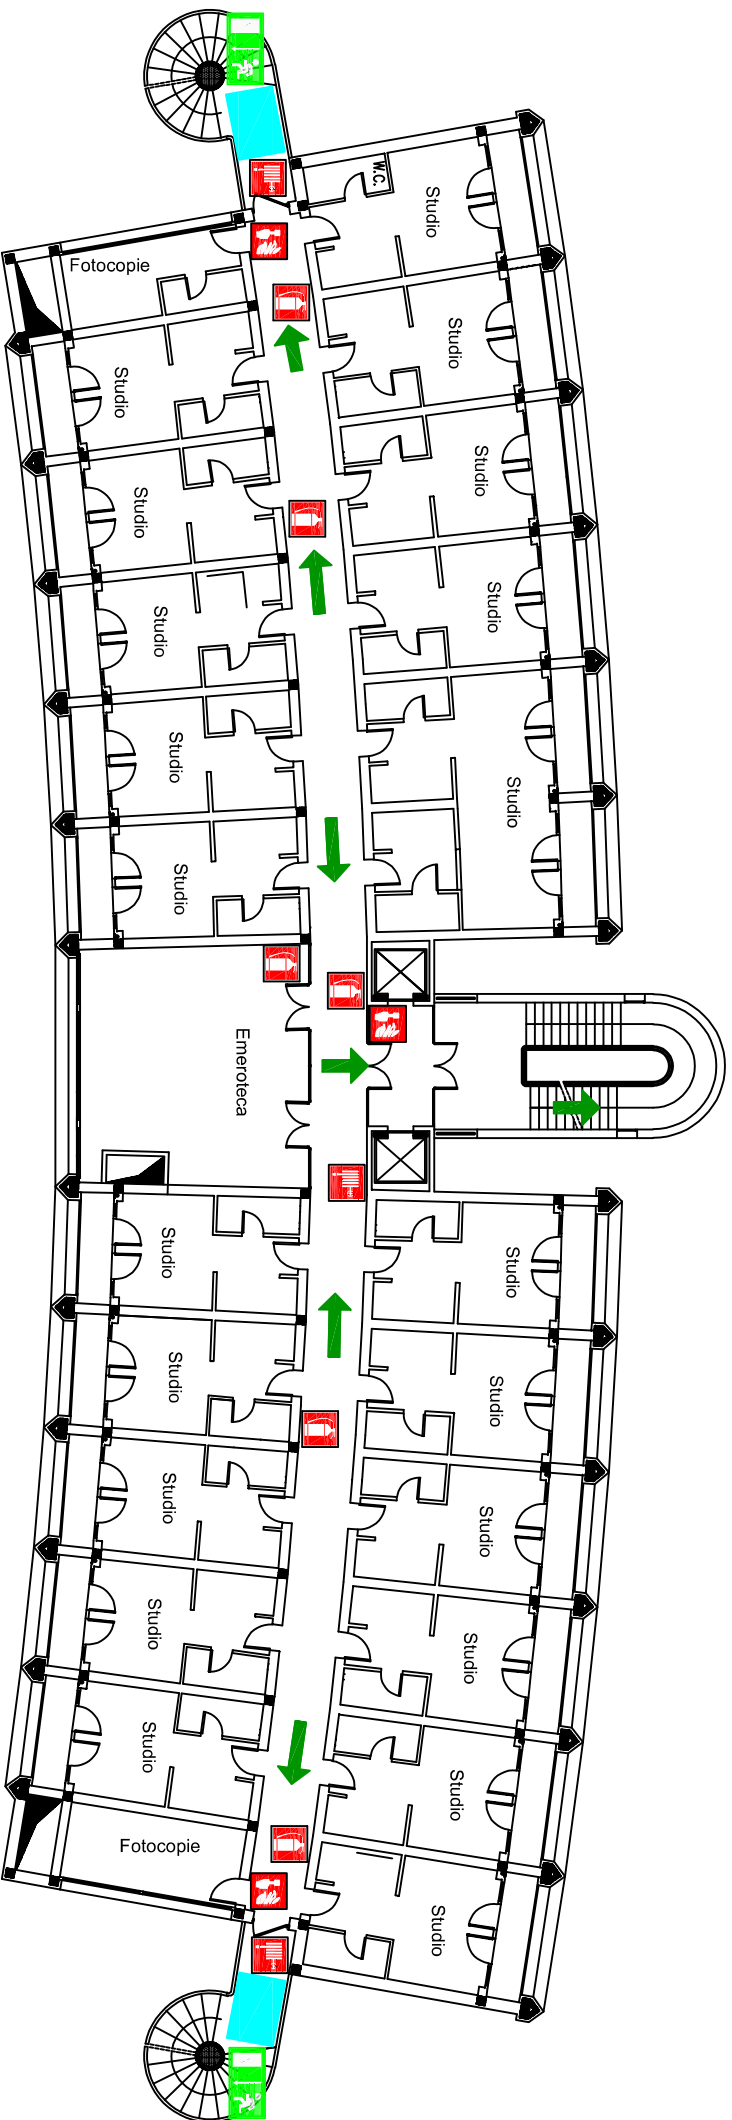

LEGENDA

- | | | | |
|--|---------------------|--|-------------------------------|
| | VOI SIETE QUI | | naspo |
| | punto di raccolta | | pulsante allarme antincendio |
| | uscita di emergenza | | attacco autopompa VVF |
| | percorso di esodo | | valvola intercettazione acqua |
| | estintore | | spazio calmo |

PIANO DI EMERGENZA
e RECAPITI ADDETTI

SCAN ME

Università di Parma
PLESSO DI MATEMATICA
Piano Seminterrato

Servizio Prevenzione e Protezione

VOI SIETE QUI

	VOI SIETE QUI		sgancio Ex Biblioteca
	punto di raccolta		centralina rilevazione fumi
	uscita di emergenza		postazione microfonica
	percorso di esodo		quadro elettrico generale
	defibrillatore semiautomatico		
	cassetta primo soccorso		

PIANO DI EMERGENZA
e RECAPITI ADDETTI

SCAN ME

Università di Parma
PLESSO DI MATEMATICA
Piano Rialzato

LEGENDA

- | | | | |
|--|----------------------------|---|-------------------------------------|
|  | VOI SIETE QUI |  | estintore |
|  | punto di raccolta |  | naspo |
|  | uscita di emergenza |  | pulsante allarme antincendio |
|  | percorso di esodo |  | spazio calmo |

PIANO DI EMERGENZA
e RECAPITI ADDETTI

SCAN ME

Università di Parma
PLESSO DI MATEMATICA
Piano Primo

LEGENDA

VOI SIETE QUI

punto di raccolta

uscita di emergenza

percorso di esodo