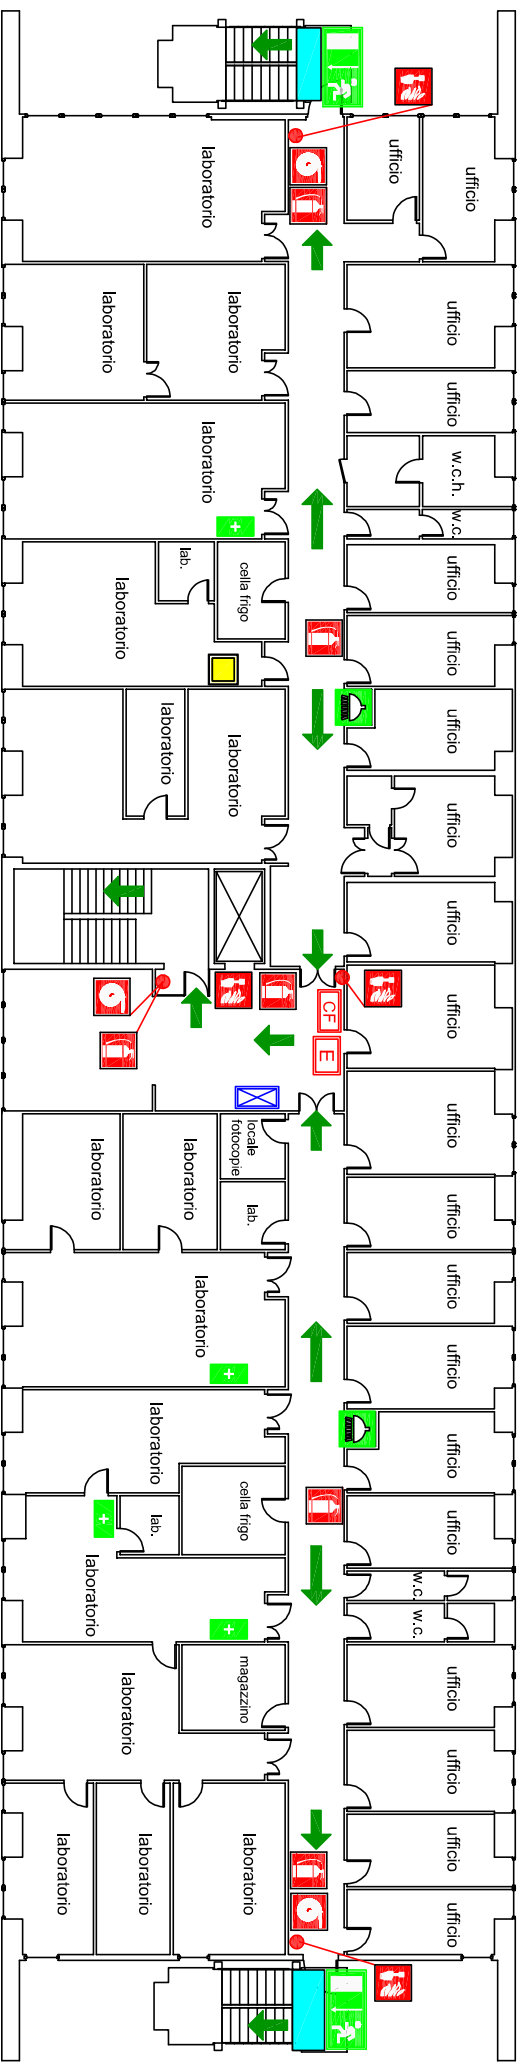

LEGENDA

-  VOI SIETE QUI
-  uscita di emergenza
-  percorso di esodo
-  estintore
-  idrante a muro
-  pulsante allarme antincendio
-  quadro elettrico generale

Università di Parma
PLESSO DI BIOCHIMICA
 Piano Interrato

LEGENDA

	VOI SIETE QUI		cassetta primo soccorso		pulsante allarme antincendio
	punto di raccolta		doccia di emergenza		centralina rilevazione fumi
	uscita di emergenza		estintore		pulsante evacuazione
	percorso di esodo		idrante soprasuolo		pulsante sgancio ascensore
					quadro elettrico

PIANO DI EMERGENZA

SCAN ME

Università di Parma
PLESSO DI BIOCHIMICA
 Piano Terra

LEGENDA

	VOI SIETE QUI		cassetta primo soccorso		pulsante allarme antincendio
	uscita di emergenza		kit emergenza radioattivo		centralina rilevazione gas
	percorso di esodo		estintore		pulsante evacuazione
	doccia di emergenza		idrante a muro		quadro elettrico
			spazio calmo		