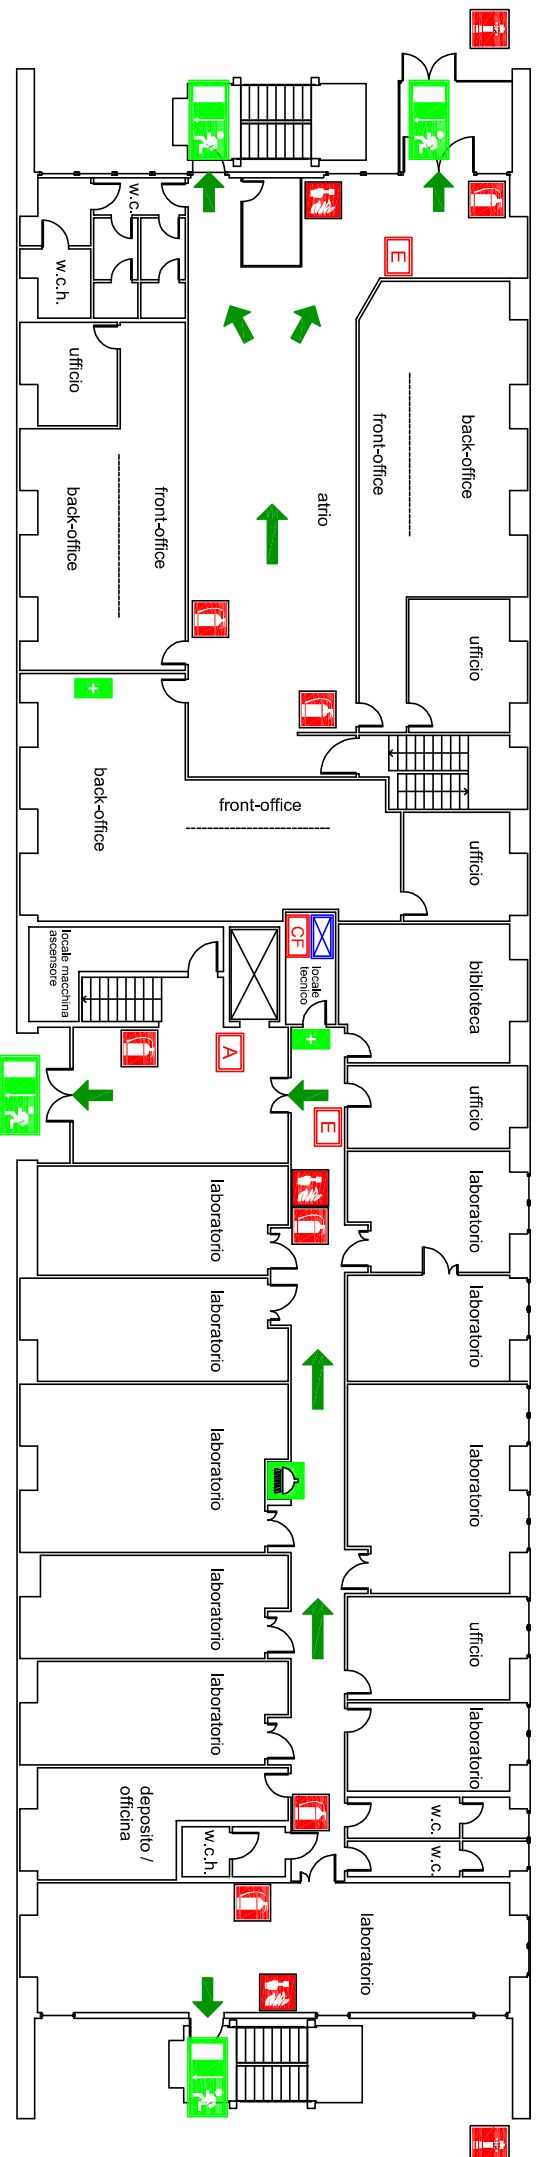

LEGENDA

-  VOI SIETE QUI
-  uscita di emergenza
-  percorso di esodo
-  estintore
-  idrante a muro
-  pulsante allarme antincendio
-  quadro elettrico generale

Università di Parma
PLESSO DI BIOCHIMICA
 Piano Interrato

LEGENDA

	VOI SIETE QUI		cassetta primo soccorso		pulsante allarme antincendio
	punto di raccolta		doccia di emergenza		centralina rilevazione fumi
	uscita di emergenza		estintore		pulsante evacuazione
	percorso di esodo		idrante soprasuolo		pulsante sgancio ascensore
					quadro elettrico

PIANO DI EMERGENZA

SCAN ME

Università di Parma
PLESSO DI BIOCHIMICA
 Piano Terra

LEGENDA

	VOI SIETE QUI		cassetta primo soccorso		pulsante allarme antincendio
	uscita di emergenza		kit emergenza radioattivo		centralina rilevazione gas
	percorso di esodo		estintore		pulsante evacuazione
	doccia di emergenza		idrante a muro		quadro elettrico
			spazio calmo		