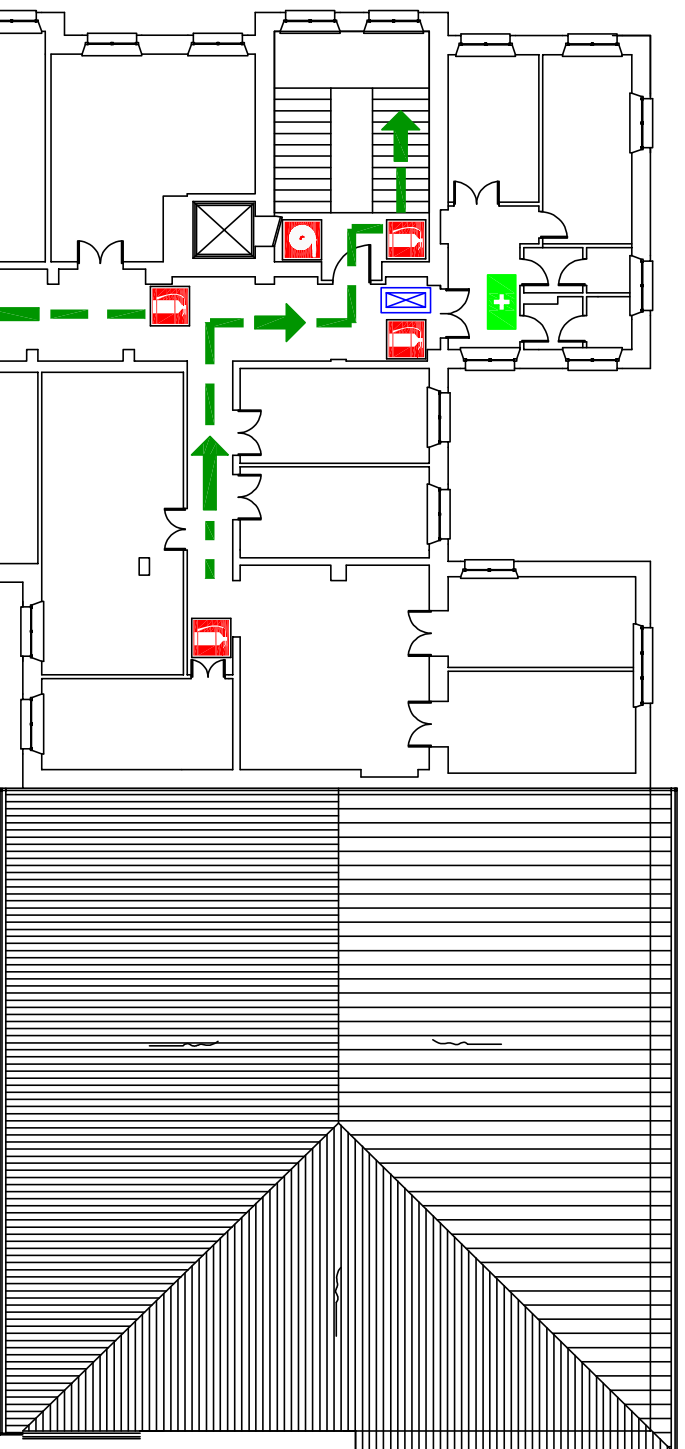

Università di Parma
Plesso D'Azeglio - Ex Scientifici
Piano Terzo

Servizio Prevenzione e Protezione

LEGENDA	
	VOI SIETE QUI
	PUNTO DI RACCOLTA
	uscita di emergenza
	percorso di esodo
	cassetta primo soccorso
	estintore
	manichetta
	quadro elettrico del locale
	spazio calmo