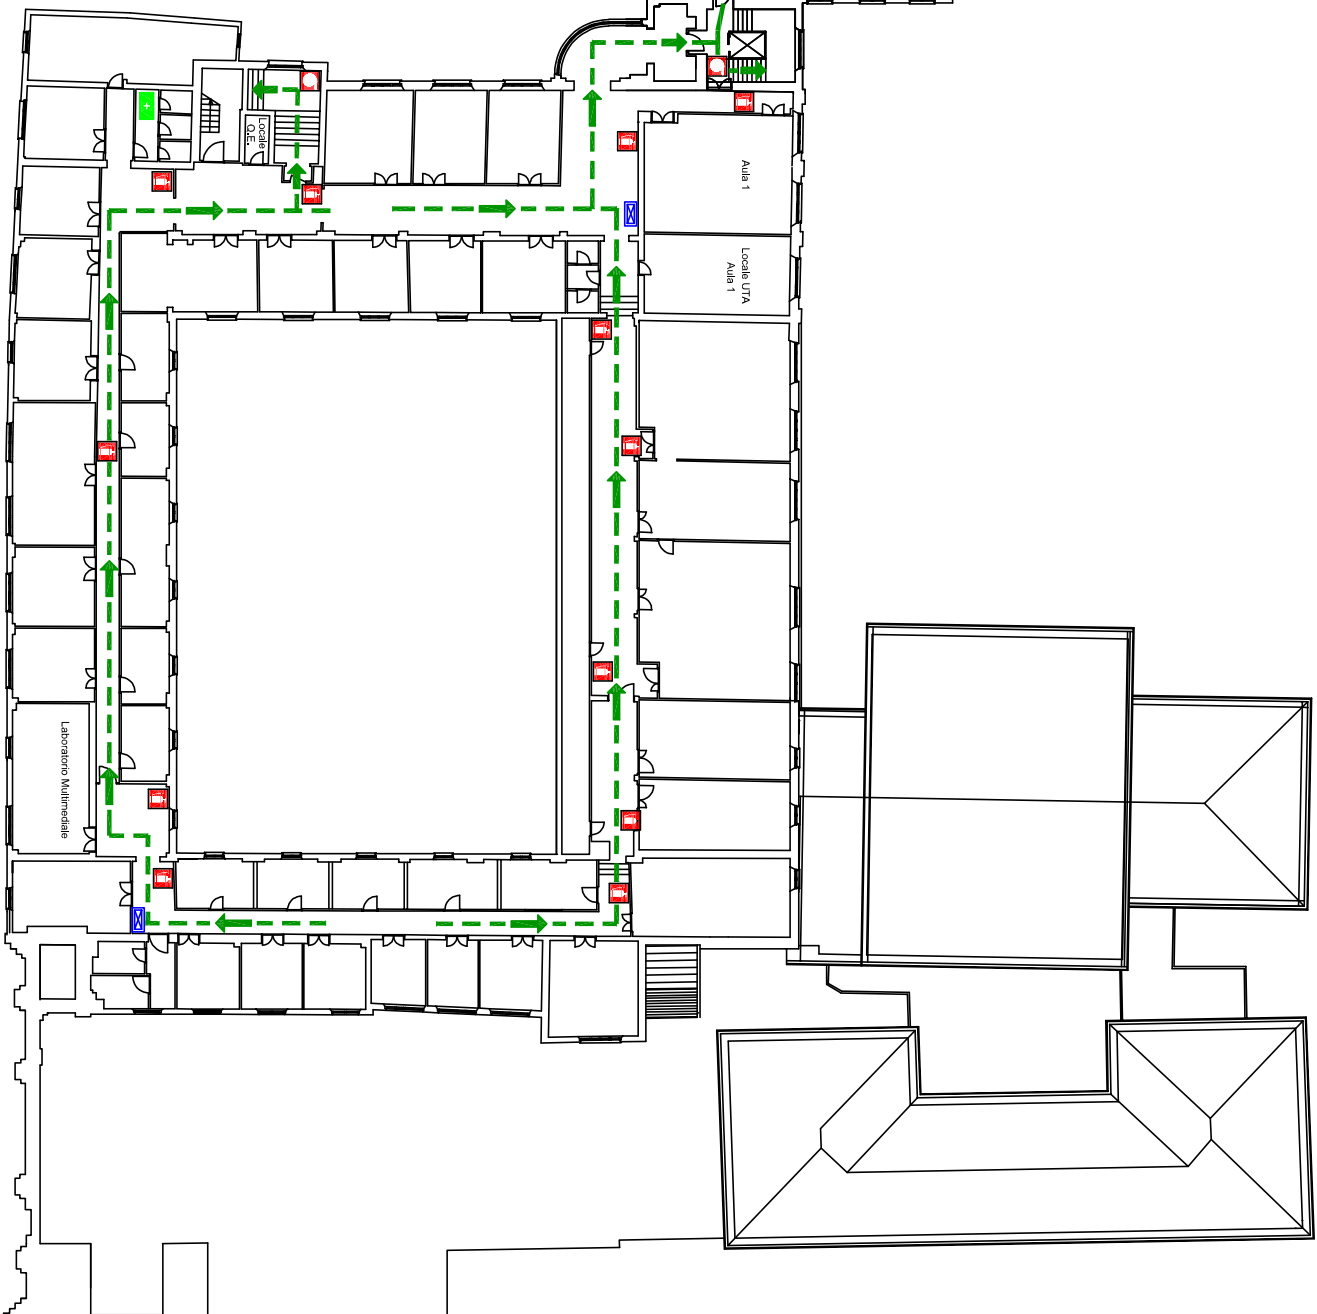

LEGENDA

- VOI SIETE QUI** (Yellow circle icon)
- PUNTO DI RACCOLTA** (Green square icon with people)
- uscita di emergenza (Green square icon with exit)
 - percorso di esodo (Green arrow icon)
 - cassella primo soccorso (Green plus icon)
 - defibrillatore semiautomatico (Green square icon with heart)
 - estintore (Red square icon with fire)
 - manichetta (Red square icon with water)
- postazione microfonia (MIC)** (Red square icon with microphone)
- pulsante allarme evacuazione (E)** (Red square icon with alarm)
- pulsante sgancio ascensore (A)** (Red square icon with elevator)
- centralina rilevazione fumi (CF)** (Red square icon with smoke)
- sgancio cabina elettrica (DAE)** (Red square icon with lightning bolt)
- sgancio quadro elettrico Plesso** (Red square icon with electrical panel)
- sgancio UTA Aula Ferrari - p.terra** (Red square icon with UTA)
- sgancio UTA Aula A1 - p.secondo** (Red square icon with UTA)
- quadro elettrico di zona (CF)** (Blue square icon with electrical panel)

manichetta

quadro elettrico del locale

spazio calmo

PIANO DI EMERGENZA

SCAN ME

Università di Parma
 Plesso D'Azeglio - Ex Scientifici
 Piano Primo

Servizio Prevenzione e Protezione

LEGENDA

-  VOI SIETE QUI
-  PUNTO DI RACCOLTA
-  uscita di emergenza
-  percorso di esodo
-  cassetta primo soccorso
-  estintore
-  manichetta
-  quadro elettrico del locale
-  spazio calmo

PIANO DI EMERGENZA

LEGENDA	
	VOI SIETE QUI
	PUNTO DI RACCOLTA
	uscita di emergenza
	percorso di esodo
	cassetta primo soccorso
	estintore
	manichetta
	quadro elettrico del locale
	spazio calmo