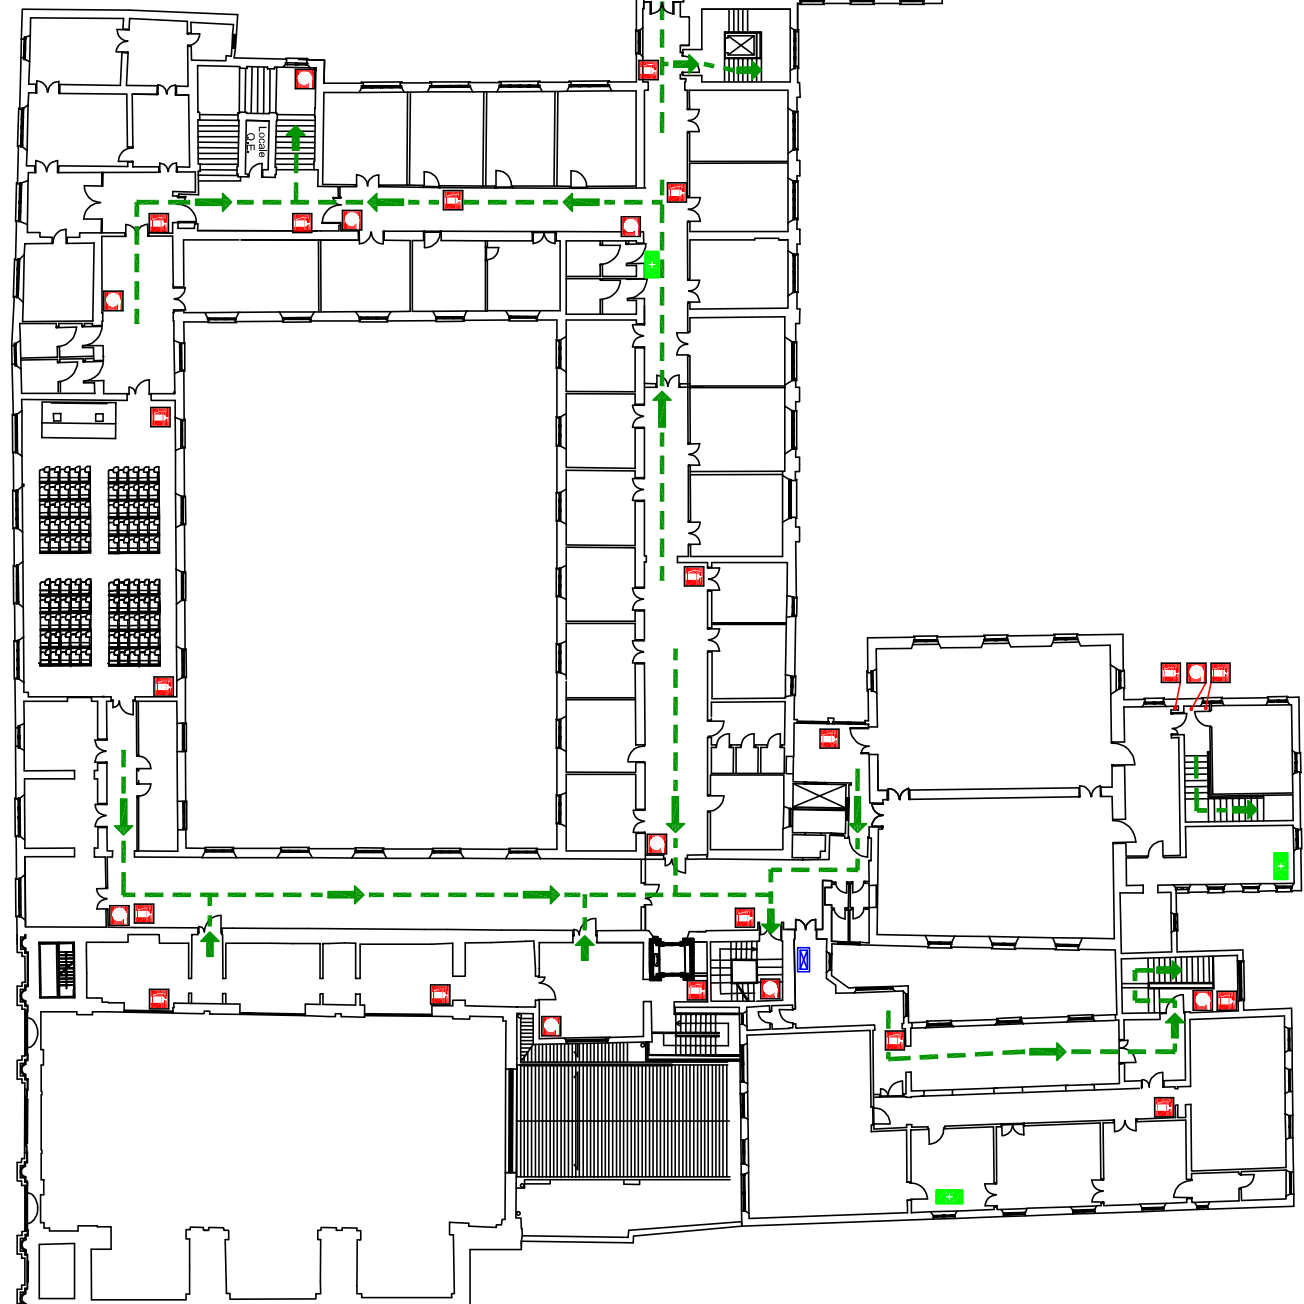

LEGENDA

- VOI SIETE QUI** (Yellow circle icon)
- PUNTO DI RACCOLTA** (Green square icon with people)
- uscita di emergenza (Green square icon with exit)
 - percorso di esodo (Green arrow icon)
 - cassella primo soccorso (Green plus icon)
 - defibrillatore semiautomatico (Green square icon with heart)
 - estintore (Red square icon with fire)
 - manichetta (Red square icon with water)
- postazione microfonia (MIC)** (Red square icon with microphone)
- pulsante allarme evacuazione (E)** (Red square icon with alarm)
- pulsante sgancio ascensore (A)** (Red square icon with elevator)
- centralina rilevazione fumi (CF)** (Red square icon with smoke)
- sgancio cabina elettrica (DAE)** (Red square icon with lightning bolt)
- sgancio quadro elettrico Plesso** (Red square icon with electrical panel)
- sgancio UTA Aula Ferrari - p.terra** (Red square icon with UTA)
- sgancio UTA Aula A1 - p.secondo** (Red square icon with UTA)
- quadro elettrico di zona (CF)** (Blue square icon with electrical panel)

Università di Parma
 Plesso D'Azeglio - Ex Scientifici
 Piano Terra
 Servizio Prevenzione e Protezione

LEGENDA

VOI SIETE QUI

PUNTO DI RACCOLTA

uscita di emergenza

percorso di esodo

cassetta primo soccorso

estintore

manichetta

quadro elettrico del locale

spazio calmo

PIANO DI EMERGENZA

SCAN ME

Università di Parma
 Plesso D'Azeglio - Ex Scientifici
 Piano Primo

Servizio Prevenzione e Protezione

LEGENDA

-  VOI SIETE QUI
-  PUNTO DI RACCOLTA
-  uscita di emergenza
-  percorso di esodo
-  cassetta primo soccorso
-  estintore
-  manichetta
-  quadro elettrico del locale
-  spazio calmo

PIANO DI EMERGENZA