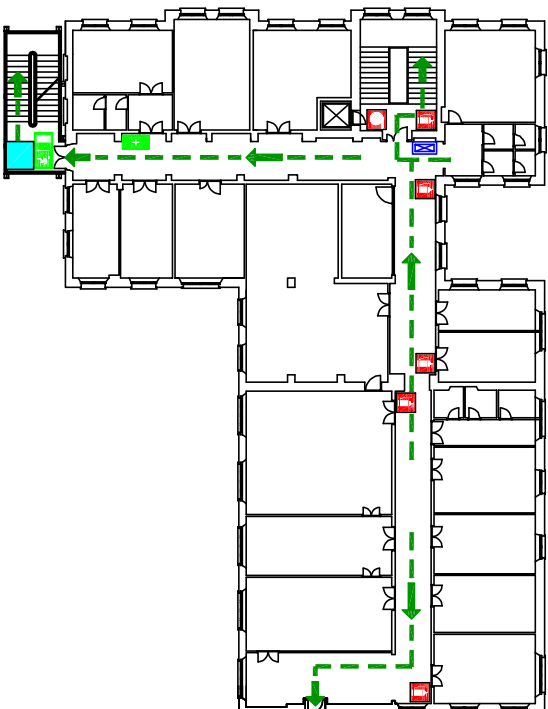

LEGENDA

- VOI SIETE QUI** (Yellow circle icon)
- PUNTO DI RACCOLTA** (Green square icon with people)
- uscita di emergenza (Green square icon with exit)
 - percorso di esodo (Green arrow icon)
 - cassella primo soccorso (Green plus icon)
 - defibrillatore semiautomatico (Green square icon with heart)
 - estintore (Red square icon with fire)
 - manichetta (Red square icon with water)
- postazione microfonia (MIC)** (Red square icon with microphone)
- pulsante allarme evacuazione (E)** (Red square icon with alarm)
- pulsante sgancio ascensore (A)** (Red square icon with elevator)
- centralina rilevazione fumi (CF)** (Red square icon with smoke)
- sgancio cabina elettrica (DAE)** (Red square icon with lightning bolt)
- sgancio quadro elettrico Plesso** (Red square icon with electrical panel)
- sgancio UTA Aula Ferrari - p.terra** (Red square icon with UTA)
- sgancio UTA Aula A1 - p.secondo** (Red square icon with UTA)
- quadro elettrico di zona (CF)** (Blue square icon with electrical panel)

manichetta

quadro elettrico del locale

spazio calmo

PIANO DI EMERGENZA

SCAN ME

Università di Parma
 Plesso D'Azeglio - Ex Scientifici
 Piano Primo

Servizio Prevenzione e Protezione

LEGENDA

-  VOI SIETE QUI
-  PUNTO DI RACCOLTA
-  uscita di emergenza
-  percorso di esodo
-  cassetta primo soccorso
-  estintore
-  manichetta
-  quadro elettrico del locale
-  spazio calmo

PIANO DI EMERGENZA