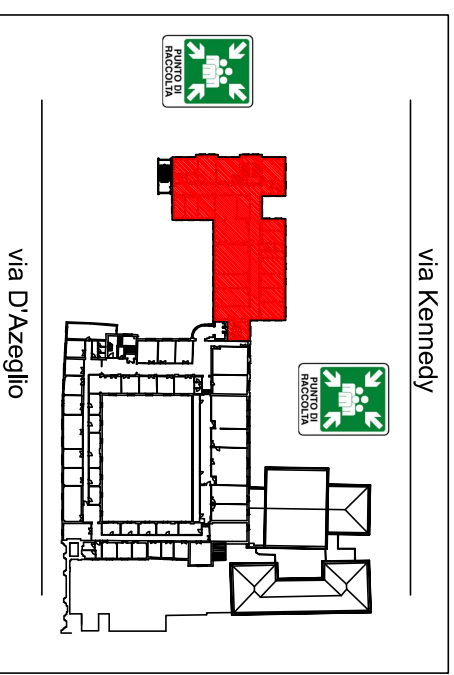

manichetta

quadro elettrico del locale

spazio calmo

PIANO DI EMERGENZA

SCAN ME

Università di Parma
 Plesso D'Azeglio - Ex Scientifici
 Piano Primo

Servizio Prevenzione e Protezione

LEGENDA

-  VOI SIETE QUI
-  PUNTO DI RACCOLTA
-  uscita di emergenza
-  percorso di esodo
-  cassetta primo soccorso
-  estintore
-  manichetta
-  quadro elettrico del locale
-  spazio calmo

PIANO DI EMERGENZA

SCAN ME

Università di Parma
 Plesso D'Azeglio - Ex Scientifici
 Piano Secondo

Servizio Prevenzione e Protezione

Università di Parma
 Plesso D'Azeglio - Ex Scientifici
 Piano Terzo

Servizio Prevenzione e Protezione

LEGENDA	
	VOI SIETE QUI
	PUNTO DI RACCOLTA
	uscita di emergenza
	percorso di esodo
	cassetta primo soccorso
	estintore
	manichetta
	quadro elettrico del locale
	spazio calmo