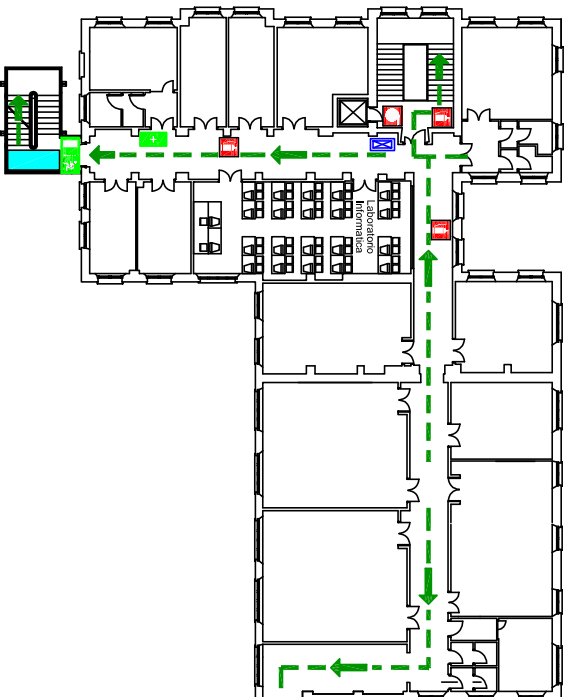

LEGENDA

- VOI SIETE QUI** (Yellow circle icon)
- PUNTO DI RACCOLTA** (Green square icon with people)
- uscita di emergenza (Green square icon with exit)
 - percorso di esodo (Green arrow icon)
 - cassella primo soccorso (Green plus icon)
 - defibrillatore semiautomatico (Green square icon with heart)
 - estintore (Red square icon with fire)
 - manichetta (Red square icon with water)
- postazione microfonia (MIC)** (Red square icon with microphone)
- pulsante allarme evacuazione (E)** (Red square icon with alarm)
- pulsante sgancio ascensore (A)** (Red square icon with elevator)
- centralina rilevazione fumi (CF)** (Red square icon with smoke)
- sgancio cabina elettrica (DAE)** (Red square icon with lightning bolt)
- sgancio quadro elettrico Plesso** (Red square icon with electrical panel)
- sgancio UTA Aula Ferrari - p.terra** (Red square icon with UTA)
- sgancio UTA Aula A1 - p.secondo** (Red square icon with UTA)
- quadro elettrico di zona (CF)** (Blue square icon with electrical panel)

Università di Parma
 Plesso D'Azeglio - Ex Scientifici
 Piano Terra
 Servizio Prevenzione e Protezione

LEGENDA

VOI SIETE QUI

PUNTO DI RACCOLTA

uscita di emergenza

percorso di esodo

cassetta primo soccorso

estintore

manichetta

quadro elettrico del locale

spazio calmo

PIANO DI EMERGENZA

SCAN ME

Università di Parma
 Plesso D'Azeglio - Ex Scientifici
 Piano Primo

Servizio Prevenzione e Protezione

LEGENDA

-  VOI SIETE QUI
-  PUNTO DI RACCOLTA
-  uscita di emergenza
-  percorso di esodo
-  cassetta primo soccorso
-  estintore
-  manichetta
-  quadro elettrico del locale
-  spazio calmo

PIANO DI EMERGENZA