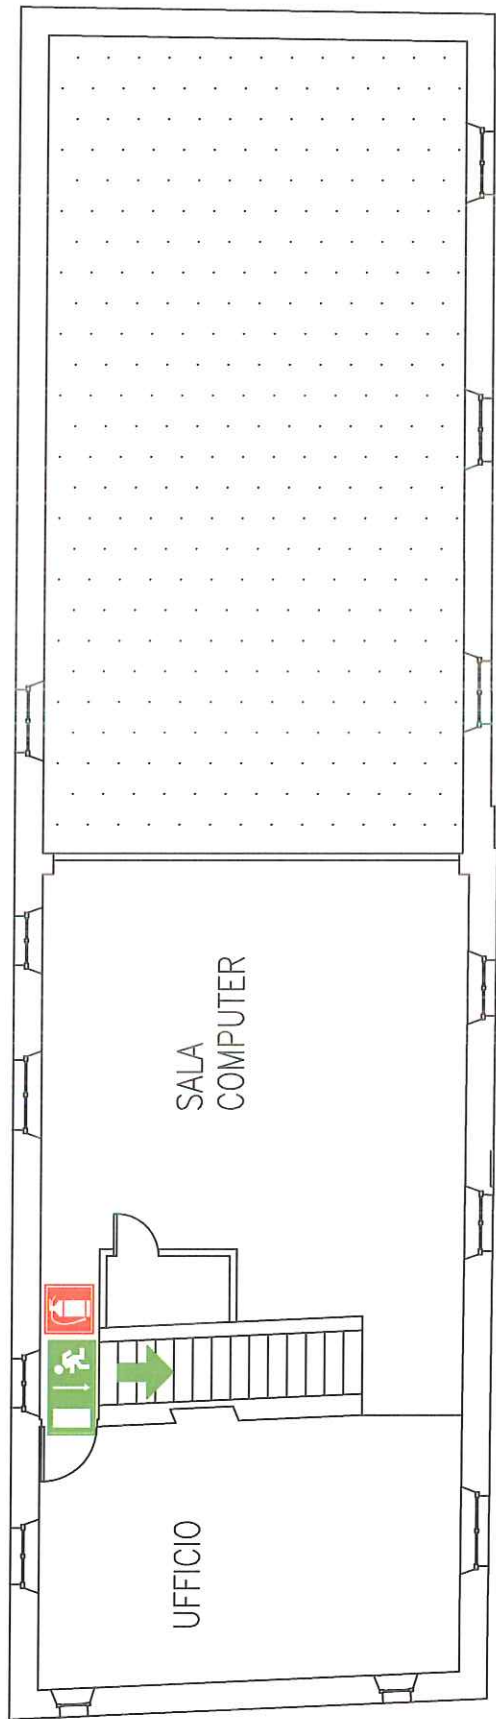

Università degli Studi di Parma  
CENTRO S.ELISABETTA  
PARCO AREA DELLE SCIENZE  
Piano Terra

LEGENDA	
	VOI SIETE QUI
	PUNTO DI RACCOLTA
	uscita di emergenza
	percorso di esodo
	estintore
	manichetta
	pulsante allarme antincendio
	centralina rilevazione fumi
	sgancio cabina elettrica
	quadro elettrico generale

**LEGENDA**

	VOI SIETE QUI		estintore
	PUNTO DI RACCOLTA		manichetta
	uscita di emergenza		quadro elettrico generale
	percorso di esodo		

Università degli Studi di Parma  
**CENTRO S.ELISABETTA**  
 PARCO AREA DELLE SCIENZE  
 Piano Terra

Servizio Prevenzione e Protezione

Università degli Studi di Parma  
CENTRO S.ELISABETTA  
PARCO AREA DELLE SCIENZE  
Piano Primo

LEGENDA	
	VOI SIETE QUI
	PUNTO DI RACCOLTA
	uscita di emergenza
	percorso di esodo
	cassetta primo soccorso
	estintore
	manichetta
	pulsante allarme antincendio

Università degli Studi di Parma  
CENTRO S.ELISABETTA  
PARCO AREA DELLE SCIENZE  
Piano Secondo

**LEGENDA**

- VOI SIETE QUI
- PUNTO DI RACCOLTA
- uscita di emergenza
- percorso di esodo
- estintore
- manichetta